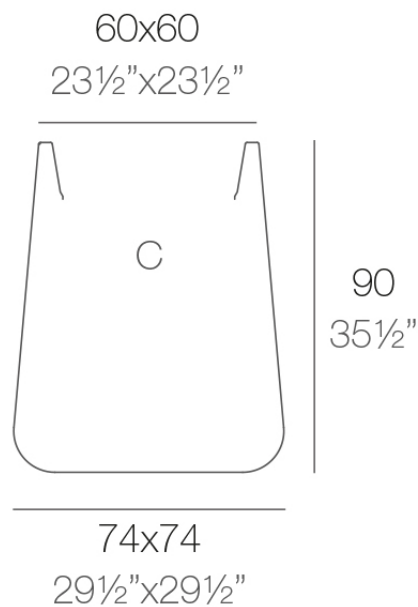

### Descripción

Macetero fabricado con resina de polietileno mediante moldeo rotacional con doble pared. 100% Reciclable. Apto para exterior e interior. Disponible en varios acabados.

Peso: 15 Kg

ULM cuadrada alta 74 cm  
ULM square high 29½"