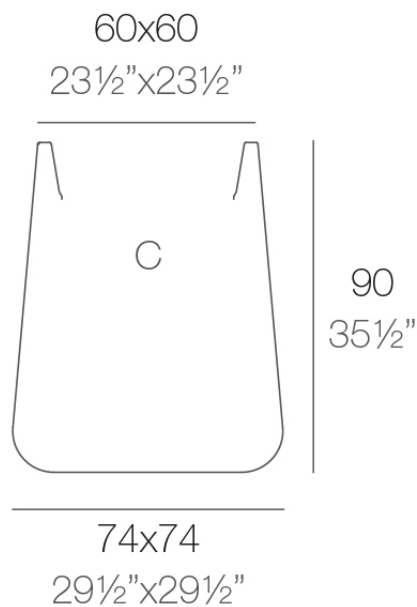

Info

Description

Macetero fabricado con resina de polietileno mediante moldeo rotacional con doble pared. 100% Reciclable. Apto para exterior e interior. Disponible en varios acabados.

Weight: 15 Kg

ULM cuadrada alta 74 cm
ULM square high 29½"

C = 345 L
C = 91¼ gal

Finishes

acabados

SIMPLE

Ref. 42213

white 2001

ecru 2003

tortora 2004