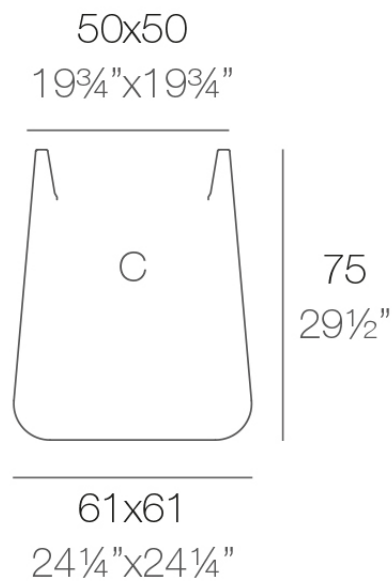

Info

Description

Macetero fabricado con resina de polietileno mediante moldeo rotacional con doble pared. 100% Reciclable. Apto para exterior e interior. Disponible en varios acabados.

Weight: 9 Kg

ULM cuadrada alta 61 cm
ULM square high 24¹/₄"

C = 201 L
C = 53¹/₄ gal

Finishes

acabados

SIMPLE

Ref. 42212

white 2001

ecru 2003

tortora 2004