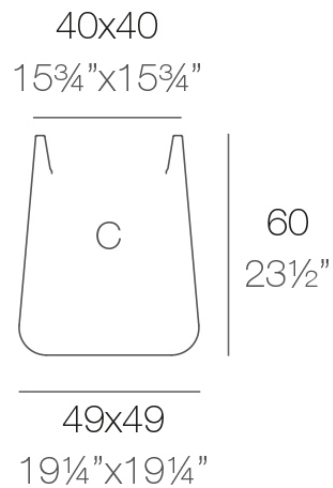

Info

Descripción

Macetero fabricado con resina de polietileno mediante moldeo rotacional con doble pared. 100% Reciclable. Apto para exterior e interior. Disponible en varios acabados.

Peso: 6.4 Kg

ULM cuadrada alta 49 cm

ULM square high 19¼"

C = 104 L

C = 27 gal

Acabados

acabados

SIMPLE

Ref. 42211

white 2001