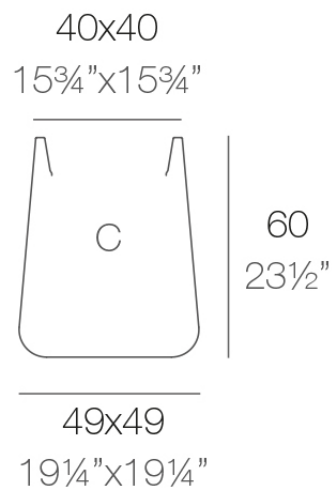

### Description

Macetero fabricado con resina de polietileno mediante moldeo rotacional con doble pared. 100% Reciclable. Apto para exterior e interior. Disponible en varios acabados.

Weight: 6.4 Kg

ULM cuadrada alta 49 cm  
ULM square high 19 1/4"