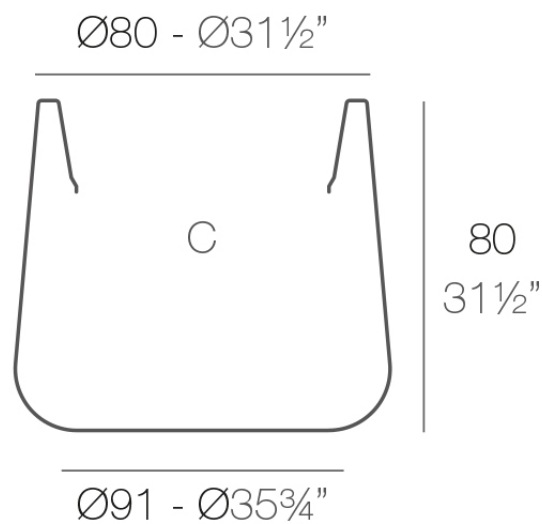

Info

Description

Macetero fabricado con resina de polietileno mediante moldeo rotacional con doble pared. 100% Reciclable. Apto para exterior e interior. Disponible en varios acabados.

Weight: 16.3 Kg

ULM redonda $\text{Ø}91$ cm

ULM round $\text{Ø}35\frac{3}{4}"$

C = 210 L

C = $55\frac{1}{2}$ gal

Finishes

acabados

SIMPLE

Ref. 42210

white 2001