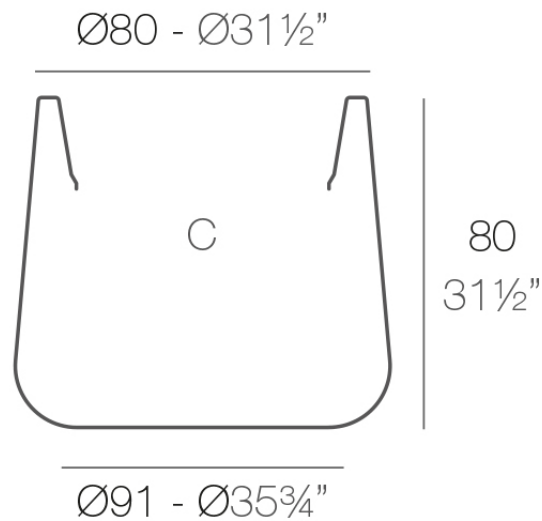

### Descripción

Macetero fabricado con resina de polietileno mediante moldeo rotacional con doble pared. 100% Reciclable. Apto para exterior e interior. Disponible en varios acabados.

Peso: 16.3 Kg

ULM redonda  $\text{Ø}91$  cm

ULM round  $\text{Ø}35\frac{3}{4}"$

C = 210 L

C =  $55\frac{1}{2}$  gal