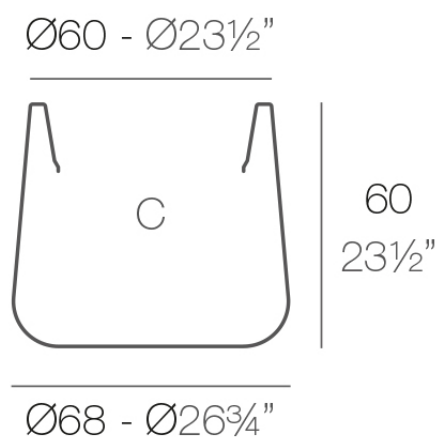

Info

Descripción

Macetero fabricado con resina de polietileno mediante moldeo rotacional con doble pared. 100% Reciclable. Apto para exterior e interior. Disponible en varios acabados.

Peso: 7.3 Kg

ULM redonda Ø68 cm

ULM round Ø26¾"

C = 210 L

C = 55½ gal

Acabados

acabados

SIMPLE

Ref. 42209

white 2001