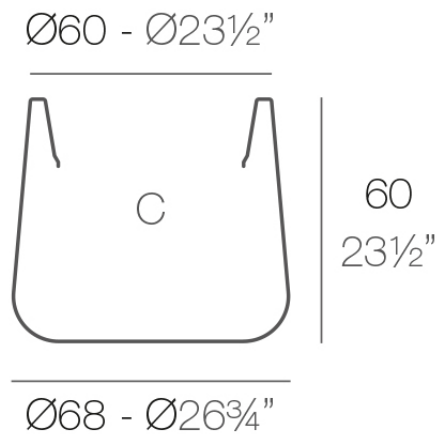

Info

Descripción

Macetero fabricado con resina de polietileno mediante moldeo rotacional con doble pared. 100% Reciclable. Apto para exterior e interior. Disponible en varios acabados.

Peso: 7.3 Kg

ULM redonda Ø68 cm

ULM round Ø26 3/4"

C = 210 L

C = 55 1/2 gal

Acabados

acabados

SIMPLE

Ref. 42209

hielo