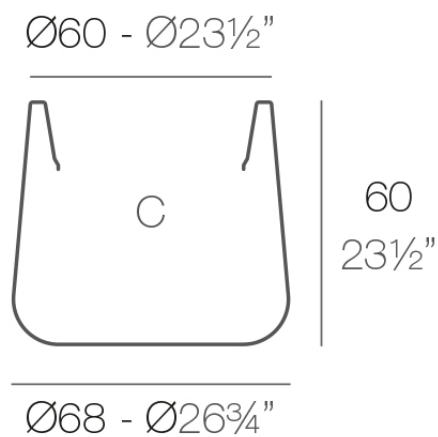

### Description

Macetero fabricado con resina de polietileno mediante moldeo rotacional con doble pared. 100% Reciclable. Apto para exterior e interior. Disponible en varios acabados.

Weight: 7.3 Kg

ULM redonda  $\text{Ø}68$  cm

ULM round  $\text{Ø}26\frac{3}{4}"$

C = 210 L

C =  $55\frac{1}{2}$  gal