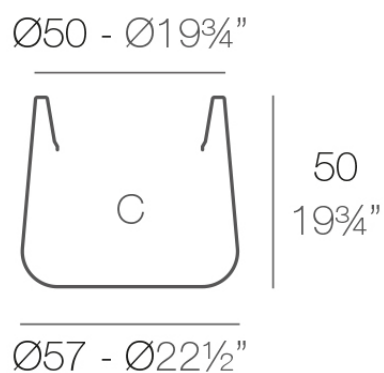

### Descripción

Macetero fabricado con resina de polietileno mediante moldeo rotacional con doble pared. 100% Reciclable. Apto para exterior e interior. Disponible en varios acabados.

Peso: 4.8 Kg

ULM redonda Ø57 cm  
ULM round Ø22<sup>1</sup>/<sub>2</sub>"

C = 194 L  
C = 51<sup>1</sup>/<sub>4</sub> gal