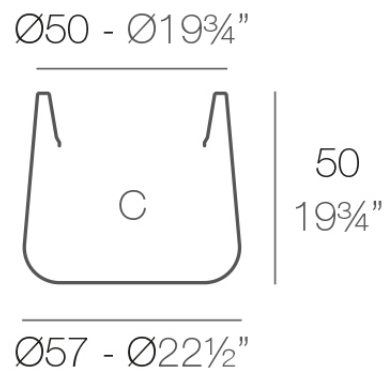

Info

Descripción

Macetero fabricado con resina de polietileno mediante moldeo rotacional con doble pared. 100% Reciclable. Apto para exterior e interior. Disponible en varios acabados.

Peso: 4.8 Kg

ULM redonda Ø57 cm
ULM round Ø22¹/₂"