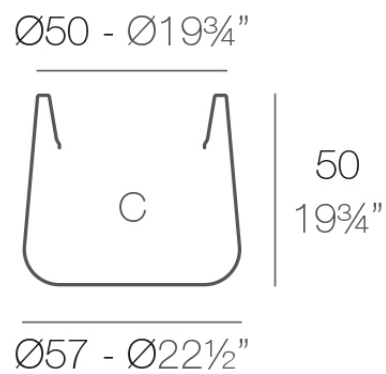

### Description

Macetero fabricado con resina de polietileno mediante moldeo rotacional con doble pared. 100% Reciclable. Apto para exterior e interior. Disponible en varios acabados.

Weight: 4.8 Kg

ULM redonda Ø57 cm  
ULM round Ø22<sup>1</sup>/<sub>2</sub>"

C = 194 L  
C = 51<sup>1</sup>/<sub>4</sub> gal