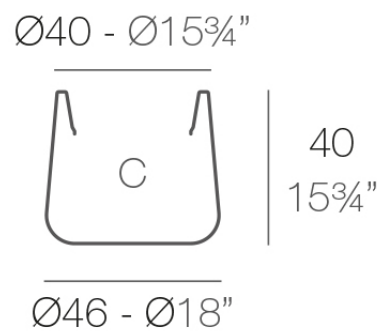

Info

Description

Macetero fabricado con resina de polietileno mediante moldeo rotacional con doble pared. 100% Reciclable. Apto para exterior e interior. Disponible en varios acabados.

Weight: 3 Kg

ULM redonda Ø46 cm
ULM round Ø18"

C = 58 L
C = 15¹/₄ gal

Finishes

acabados

SIMPLE

Ref. 42207

white 2001

ecru 2003

tortora 2004