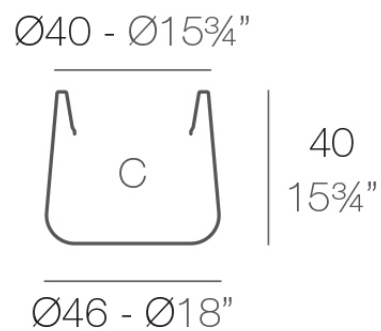

Info

Descripción

Macetero fabricado con resina de polietileno mediante moldeo rotacional con doble pared. 100% Reciclable. Apto para exterior e interior. Disponible en varios acabados.

Peso: 3 Kg

ULM redonda $\text{Ø}46$ cm
ULM round $\text{Ø}18$ "