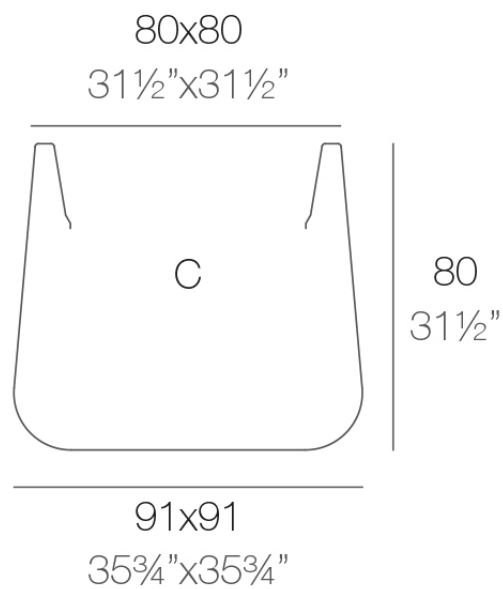

Info

Descripción

Macetero fabricado con resina de polietileno mediante moldeo rotacional con doble pared. 100% Reciclable. Apto para exterior e interior. Disponible en varios acabados.

Peso: 16 Kg

ULM cuadrada 91 cm C = 492 L
ULM square 35¾" C = 130 gal