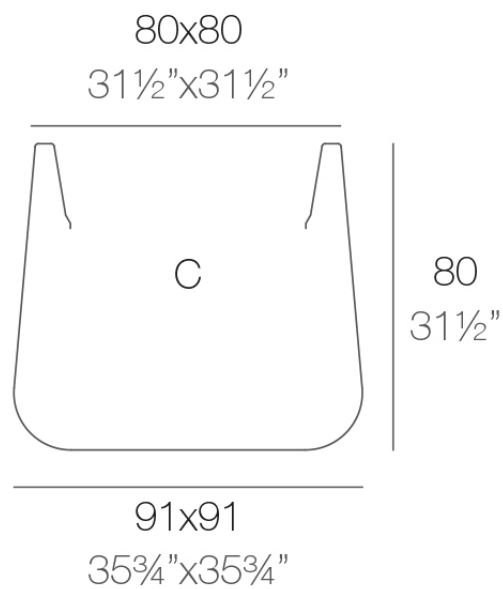

Info

Description

Macetero fabricado con resina de polietileno mediante moldeo rotacional con doble pared. 100% Reciclable. Apto para exterior e interior. Disponible en varios acabados.

Weight: 16 Kg

ULM cuadrada 91 cm C = 492 L
ULM square 35¾" C = 130 gal