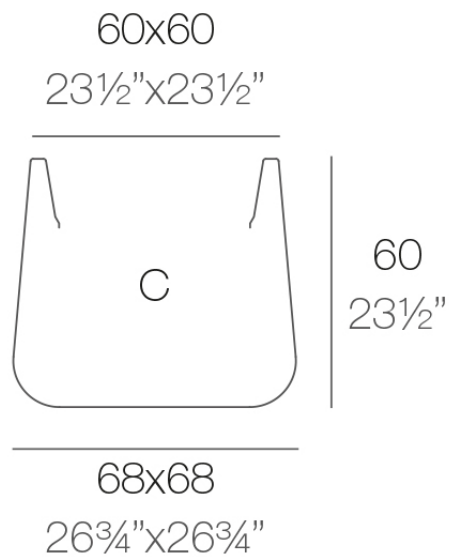

### Descripción

Macetero fabricado con resina de polietileno mediante moldeo rotacional con doble pared. 100% Reciclable. Apto para exterior e interior. Disponible en varios acabados.

Peso: 8.8 Kg

ULM cuadrada 68 cm  
ULM square 26¾"