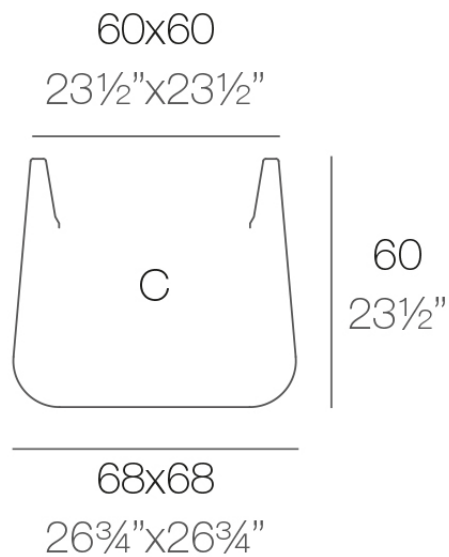

Info

Descripción

Macetero fabricado con resina de polietileno mediante moldeo rotacional con doble pared. 100% Reciclable. Apto para exterior e interior. Disponible en varios acabados.

Peso: 8.8 Kg

ULM cuadrada 68 cm
ULM square 26¾"

C = 122 L
C = 32¼ gal

Acabados

acabados

SIMPLE

Ref. 42204

white 2001

ecru 2003

tortora 2004