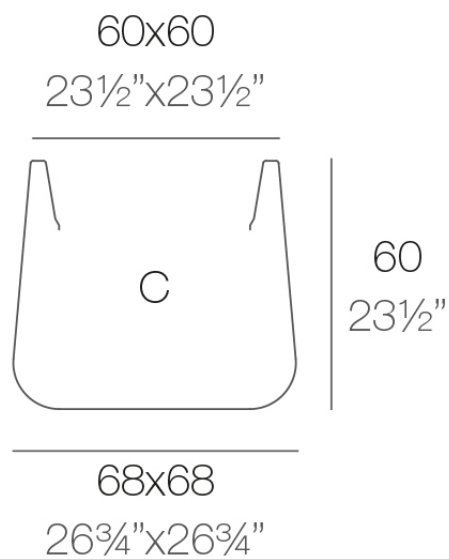

Info

Description

Macetero fabricado con resina de polietileno mediante moldeo rotacional con doble pared. 100% Reciclable. Apto para exterior e interior. Disponible en varios acabados.

Weight: 8.8 Kg

ULM cuadrada 68 cm
ULM square 26¾"

C = 122 L
C = 32¼ gal

Finishes

acabados

SIMPLE

Ref. 42204

white 2001

ecru 2003

tortora 2004