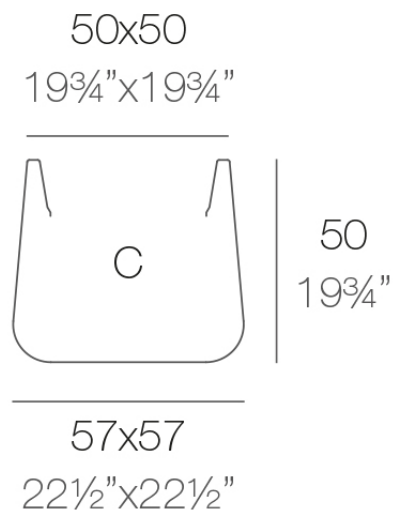

Info

Descripción

Macetero fabricado con resina de polietileno mediante moldeo rotacional con doble pared. 100% Reciclable. Apto para exterior e interior. Disponible en varios acabados.

Peso: 6 Kg

ULM cuadrada 57 cm
ULM square 22¹/₂"