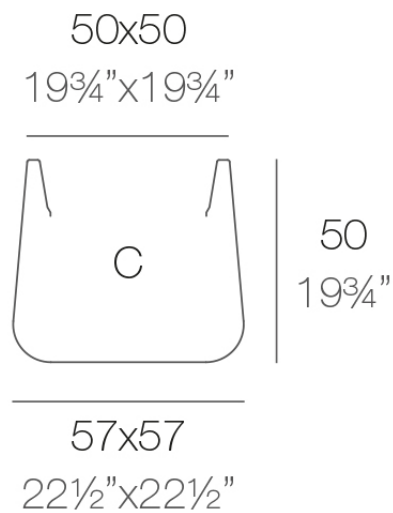

Info

Description

Macetero fabricado con resina de polietileno mediante moldeo rotacional con doble pared. 100% Reciclable. Apto para exterior e interior. Disponible en varios acabados.

Weight: 6 Kg

ULM cuadrada 57 cm
ULM square 22¹/₂"

C = 122 L
C = 32¹/₄ gal

Finishes

acabados

SIMPLE

Ref. 42203

white 2001

ecru 2003

tortora 2004