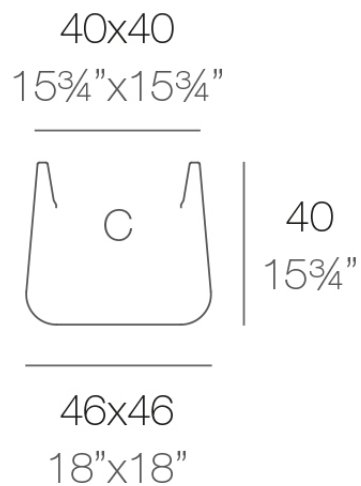

Info

Description

Macetero fabricado con resina de polietileno mediante moldeo rotacional con doble pared. 100% Reciclable. Apto para exterior e interior. Disponible en varios acabados.

Weight: 3 Kg

ULM cuadrada 46 cm

ULM square 18"

C = 63 L

C = 16½ gal

Finishes

acabados

SIMPLE

Ref. 42202

white 2001