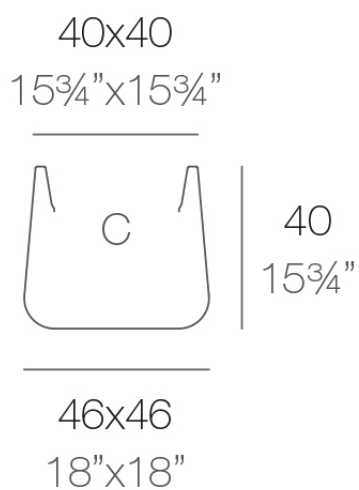

Info

Descripción

Macetero fabricado con resina de polietileno mediante moldeo rotacional con doble pared. 100% Reciclable. Apto para exterior e interior. Disponible en varios acabados.

Peso: 3 Kg

ULM cuadrada 46 cm

ULM square 18"

C = 63 L

C = 16½ gal

Acabados

acabados

SIMPLE

Ref. 42202

orange