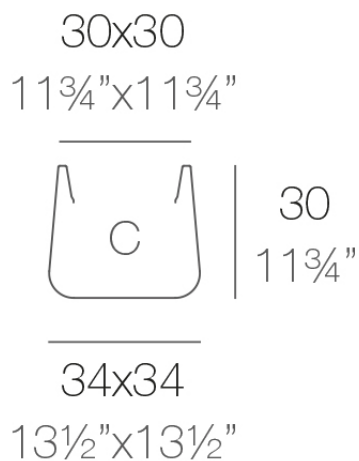

Info

Description

Macetero fabricado con resina de polietileno mediante moldeo rotacional con doble pared. 100% Reciclable. Apto para exterior e interior. Disponible en varios acabados.

Weight: 1.6 Kg

ULM cuadrada 34 cm

ULM square 13 $\frac{1}{2}$ "

C = 27 L

C = 7 gal

Finishes

acabados

SIMPLE

Ref. 42201

white 2001