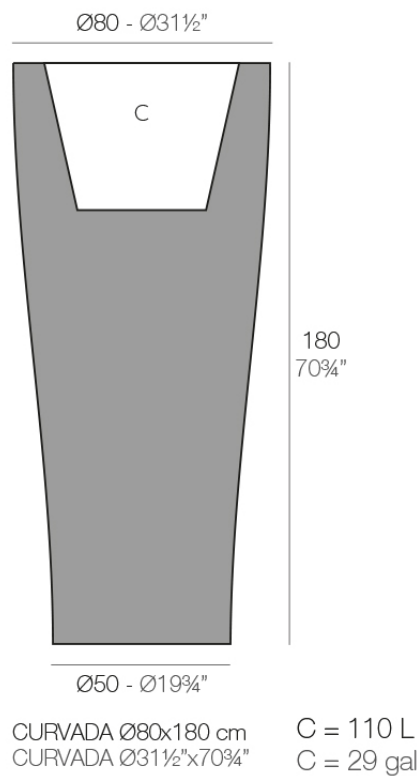

### Description

Macetero fabricado con resina de polietileno mediante moldeo rotacional con doble pared. 100% Reciclable. Apto para exterior e interior. Disponible en varios acabados.

Weight: 29 Kg