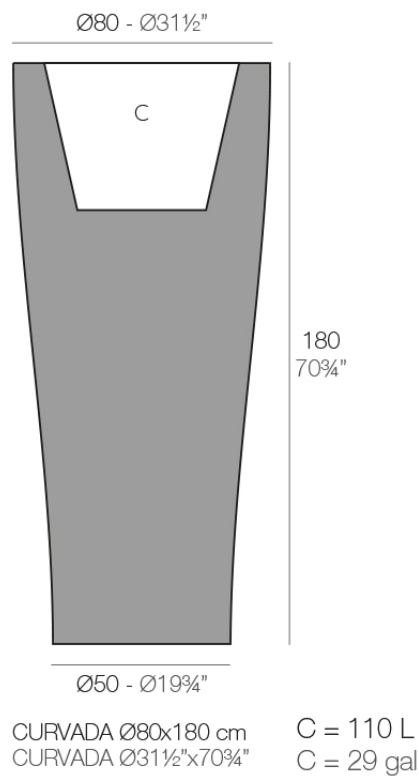

### Descripción

Macetero fabricado con resina de polietileno mediante moldeo rotacional con doble pared. 100% Reciclable. Apto para exterior e interior. Disponible en varios acabados.

Peso: 29 Kg