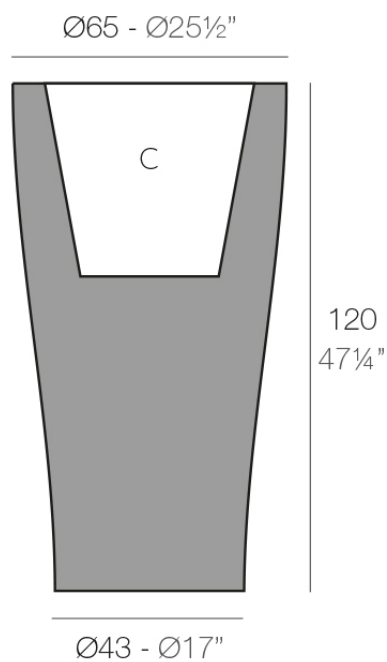

### Description

Macetero fabricado con resina de polietileno mediante moldeo rotacional con doble pared. 100% Reciclable. Apto para exterior e interior. Disponible en varios acabados.

Weight: 14 Kg

CURVADA Ø65x120 cm  
CURVADA Ø25 1/2"x47 1/4"