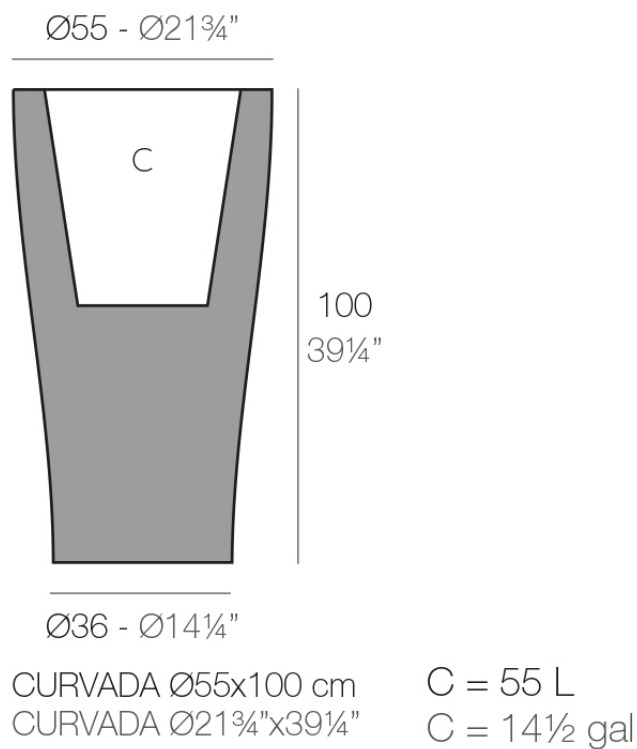

Info

Description

Macetero fabricado con resina de polietileno mediante moldeo rotacional con doble pared. 100% Reciclable. Apto para exterior e interior. Disponible en varios acabados.

Weight: 10.33 Kg

Finishes