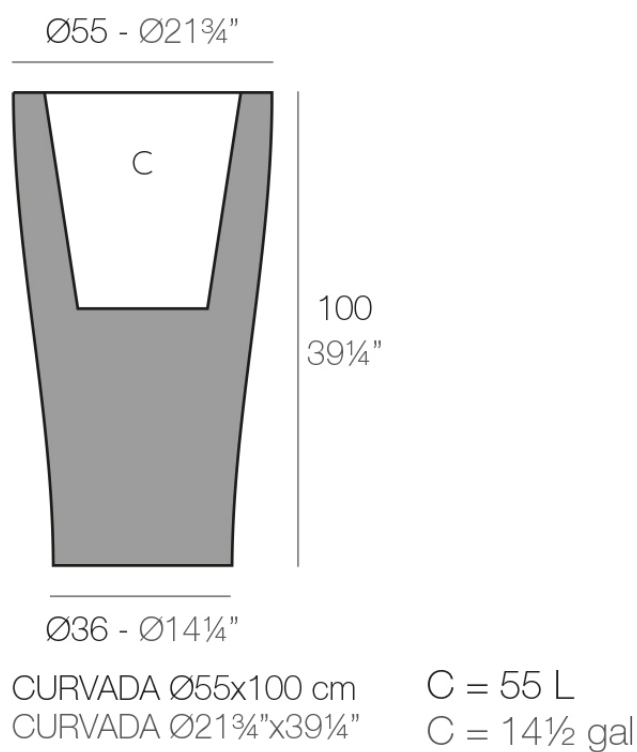

Info

Descripción

Macetero fabricado con resina de polietileno mediante moldeo rotacional con doble pared. 100% Reciclable. Apto para exterior e interior. Disponible en varios acabados.

Peso: 10.33 Kg

Acabados