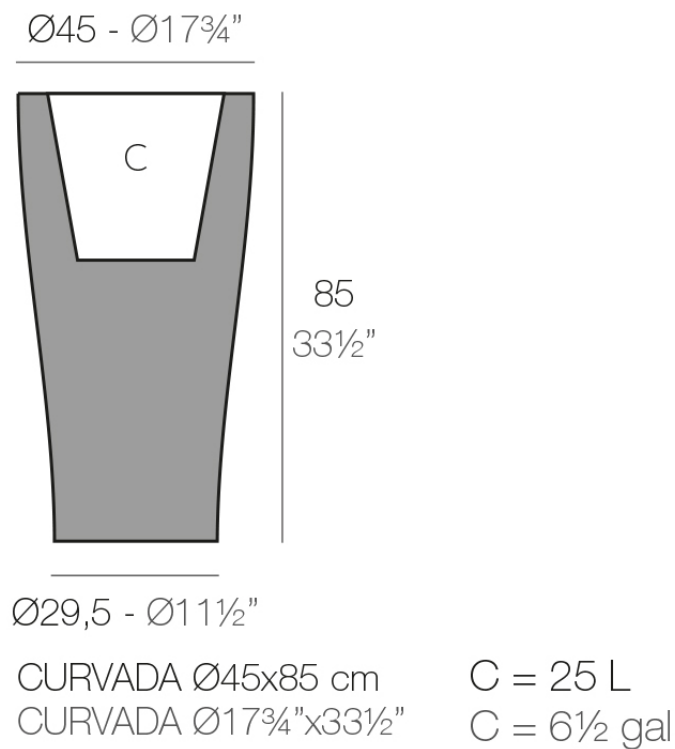

Info

Descripción

Macetero fabricado con resina de polietileno mediante moldeo rotacional con doble pared. 100% Reciclable. Apto para exterior e interior. Disponible en varios acabados.

Peso: 7.5 Kg

Acabados