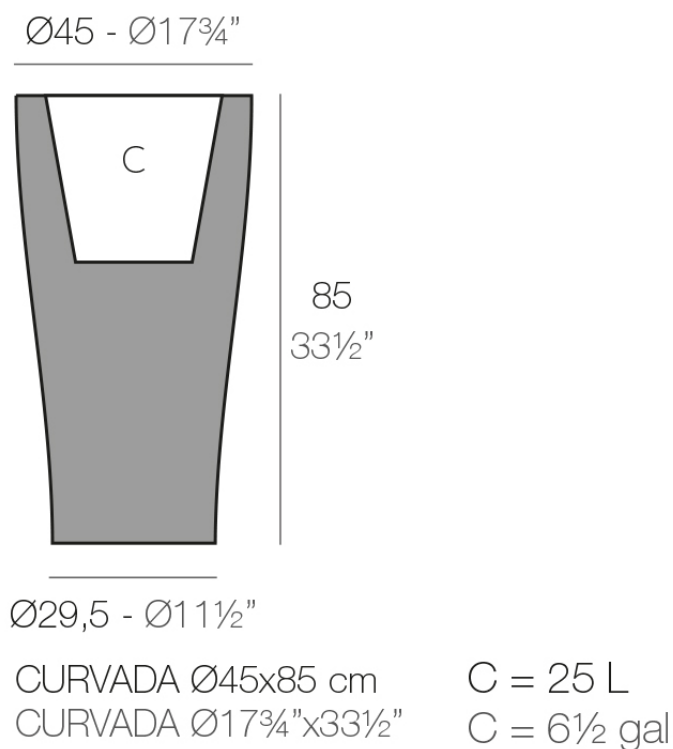

Info

Descripción

Macetero fabricado con resina de polietileno mediante moldeo rotacional con doble pared. 100% Reciclable. Apto para exterior e interior. Disponible en varios acabados.

Peso: 7.5 Kg

Acabados