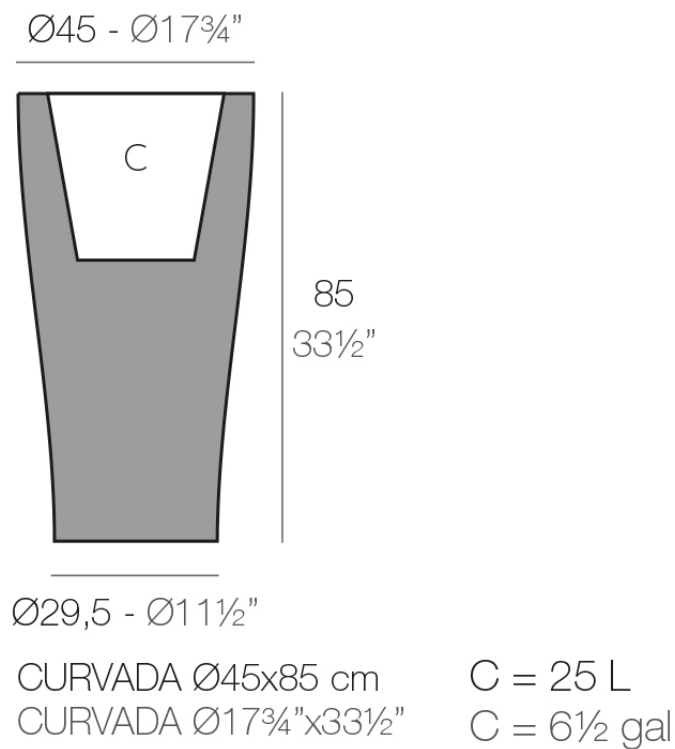

### Description

Macetero fabricado con resina de polietileno mediante moldeo rotacional con doble pared. 100% Reciclable. Apto para exterior e interior. Disponible en varios acabados.

Weight: 7.5 Kg