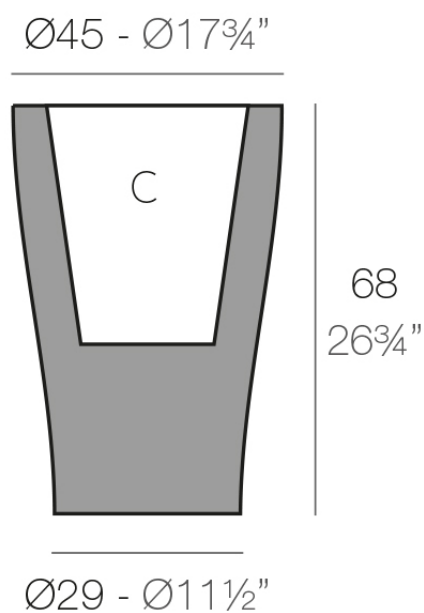

### Description

Macetero fabricado con resina de polietileno mediante moldeo rotacional con doble pared. 100% Reciclable. Apto para exterior e interior. Disponible en varios acabados.

Weight: 5 Kg

CURVADA  $\text{Ø}45 \times 68$  cm  
CURVADA  $\text{Ø}17\frac{3}{4} \times 26\frac{3}{4}$  inches