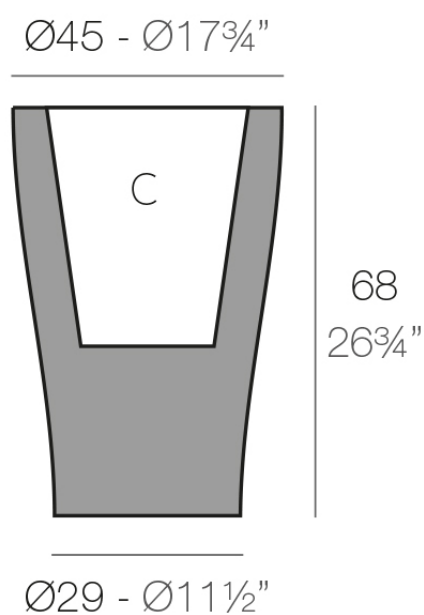

### Descripción

Macetero fabricado con resina de polietileno mediante moldeo rotacional con doble pared. 100% Reciclable. Apto para exterior e interior. Disponible en varios acabados.

Peso: 5 Kg

CURVADA Ø45x68 cm

CURVADA Ø17¾"x26¾"

C = 30 L

C = 8 gal