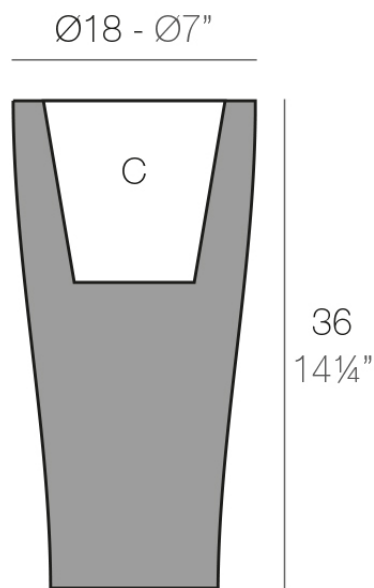

Curvada ø18x36

Info

Description

Macetero fabricado con resina de polietileno mediante moldeo rotacional con doble pared. 100% Reciclable. Apto para exterior e interior. Disponible en varios acabados.

Weight: 0.95 Kg

Ø11,5 - Ø4½"

CURVADA Nano Ø18 x 36 cm

CURVADA Nano Ø7" x 14¼"

C = 2 L

C = 1 gal

Finishes

acabados

BASIC