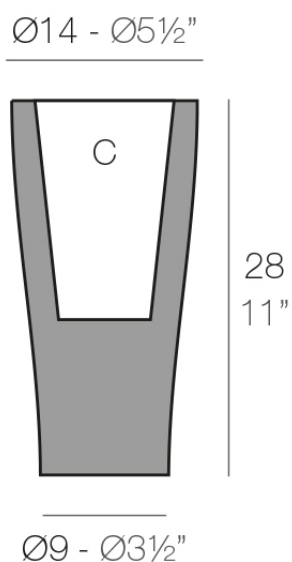

Curvada ø14x28

Info

Descripción

Macetero fabricado con resina de polietileno mediante moldeo rotacional con doble pared. 100% Reciclable. Apto para exterior e interior. Disponible en varios acabados.

Peso: 0.5 Kg

CURVADA Nano Ø14 x 28 cm

CURVADA Nano Ø5½" x 11"

C = 1 L

C = ½ gal

Acabados

acabados

BASIC

Ref. 42114A