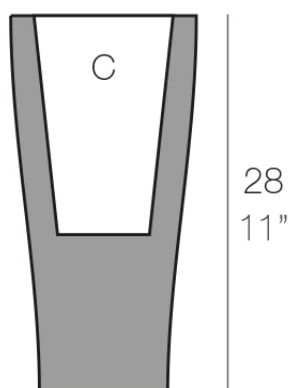

## Curvada ø14x28

### Descripción

Macetero fabricado con resina de polietileno mediante moldeo rotacional con doble pared. 100% Reciclable. Apto para exterior e interior. Disponible en varios acabados.

Peso: 0.5 Kg

$\text{Ø}14 - \text{Ø}5\frac{1}{2}"$

$\text{Ø}9 - \text{Ø}3\frac{1}{2}"$

CURVADA Nano  $\text{Ø}14 \times 28 \text{ cm}$

CURVADA Nano  $\text{Ø}5\frac{1}{2}" \times 11"$

C = 1 L

C =  $\frac{1}{2}$  gal