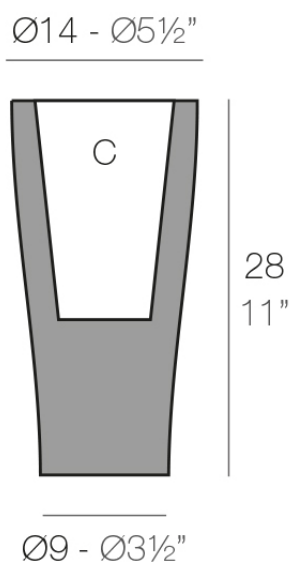

## Curvada ø14x28

### Description

Macetero fabricado con resina de polietileno mediante moldeo rotacional con doble pared. 100% Reciclable. Apto para exterior e interior. Disponible en varios acabados.

Weight: 0.5 Kg

CURVADA Nano Ø14 x 28 cm

CURVADA Nano Ø5½" x 11"

C = 1 L

C = ½ gal