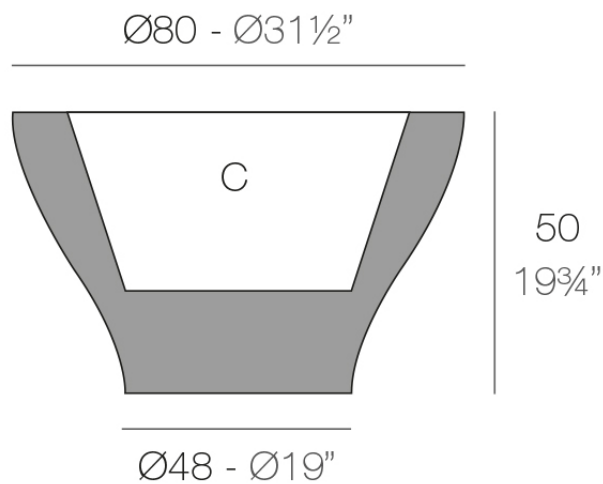

Info

Descripción

Macetero fabricado con resina de polietileno mediante moldeo rotacional con doble pared. 100% Reciclable. Apto para exterior e interior. Disponible en varios acabados.

Peso: 10 Kg

CENTRO ALTO $\text{Ø}80$
CENTRO ALTO $\text{Ø}31\frac{1}{2}"$

C = 78 L
C = 20½ gal

Acabados

acabados

BASIC

Ref. 42080A

white 2001

ecru 2003

tortora 2004