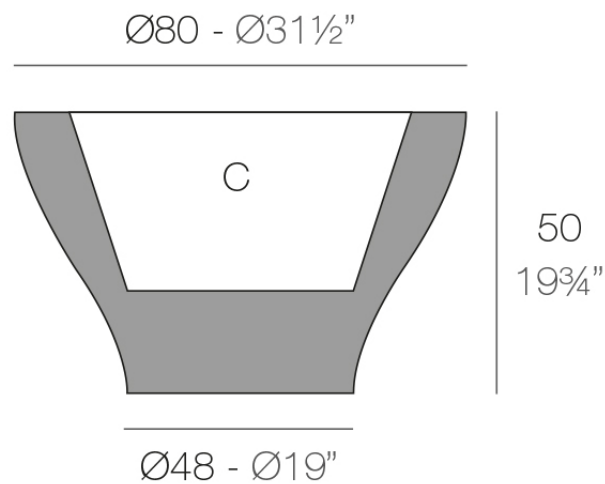

Info

Descripción

Macetero fabricado con resina de polietileno mediante moldeo rotacional con doble pared. 100% Reciclable. Apto para exterior e interior. Disponible en varios acabados.

Peso: 10 Kg

CENTRO ALTO $\text{Ø}80$
CENTRO ALTO $\text{Ø}31\frac{1}{2}"$

C = 78 L
C = $20\frac{1}{2}$ gal

Acabados

acabados

BASIC

Ref. 42080A

white 2001

ecru 2003

tortora 2004