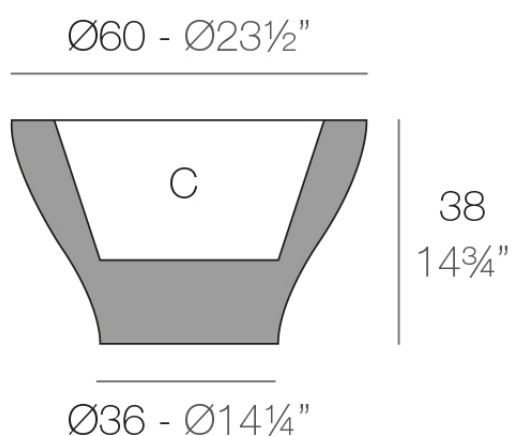

Info

Descripción

Macetero fabricado con resina de polietileno mediante moldeo rotacional con doble pared. 100% Reciclable. Apto para exterior e interior. Disponible en varios acabados.

Peso: 5 Kg

CENTRO ALTO $\text{Ø}60$
CENTRO ALTO $\text{Ø}23\frac{1}{2}"$

C = 35 L
C = $9\frac{1}{2}$ gal

Acabados

acabados

BASIC

Ref. 42060A

crema

orange

green