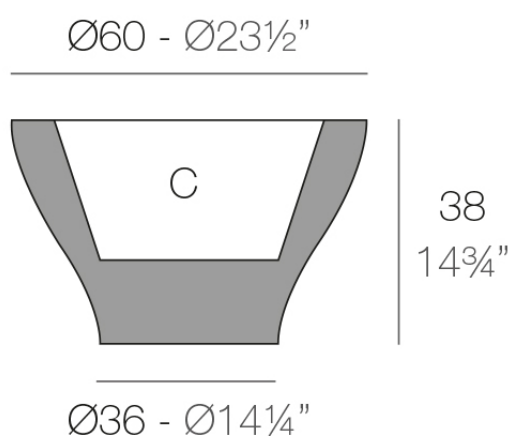

Info

Descripción

Macetero fabricado con resina de polietileno mediante moldeo rotacional con doble pared. 100% Reciclable. Apto para exterior e interior. Disponible en varios acabados.

Peso: 5 Kg

CENTRO ALTO Ø60
CENTRO ALTO Ø23½"

C = 35 L
C = 9½ gal

Acabados

acabados

BASIC

Ref. 42060A

white 2001

ecru 2003

tortora 2004