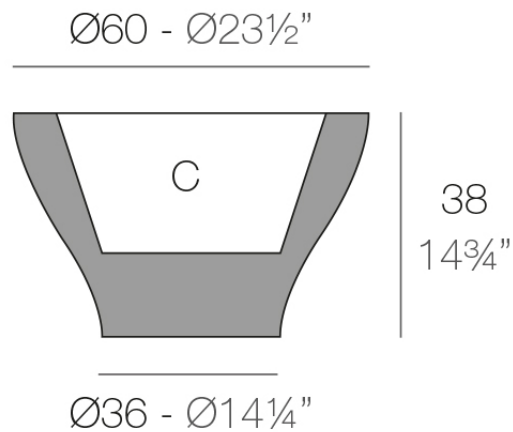

Info

Descripción

Macetero fabricado con resina de polietileno mediante moldeo rotacional con doble pared. 100% Reciclable. Apto para exterior e interior. Disponible en varios acabados.

Peso: 5 Kg

CENTRO ALTO $\text{Ø}60$
CENTRO ALTO $\text{Ø}23\frac{1}{2}"$

C = 35 L
C = $9\frac{1}{2}$ gal

Acabados

acabados

BASIC

Ref. 42060A

white 2001

ecru 2003

tortora 2004