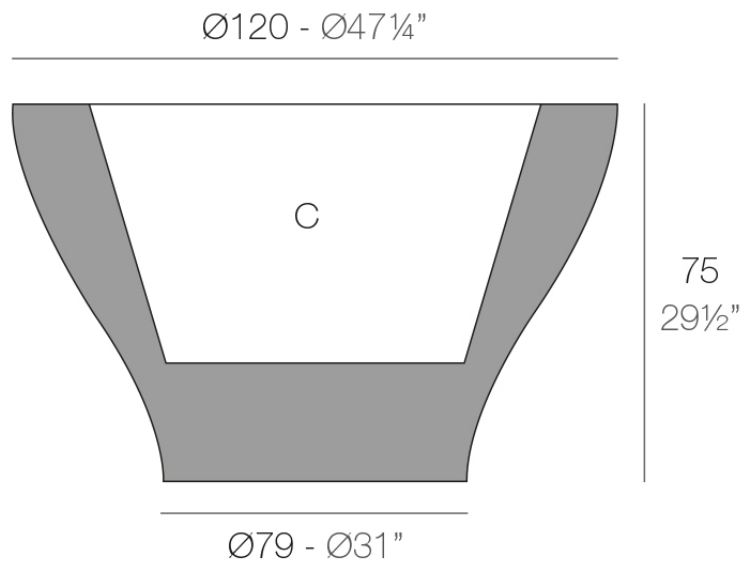

Info

Descripción

Macetero fabricado con resina de polietileno mediante moldeo rotacional con doble pared. 100% Reciclable. Apto para exterior e interior. Disponible en varios acabados.

Peso: 30 Kg

CENTRO ALTO $\text{Ø}120$
CENTRO ALTO $\text{Ø}47\frac{1}{4}"$