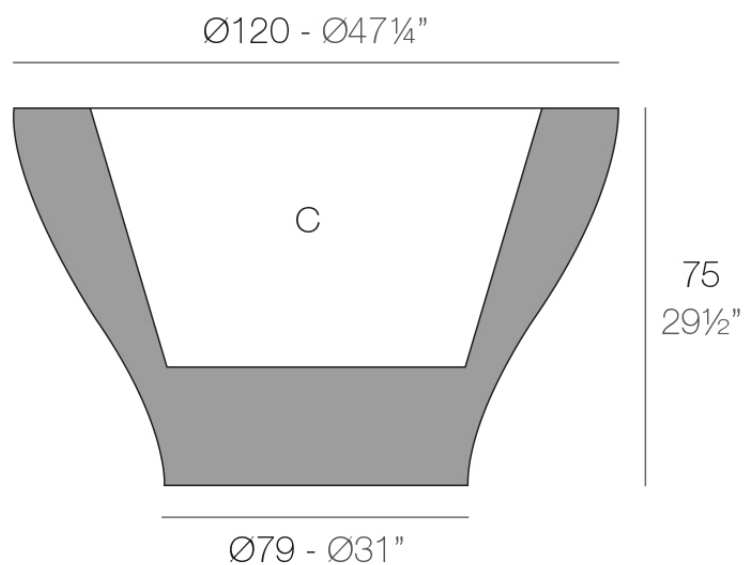

Info

Descripción

Macetero fabricado con resina de polietileno mediante moldeo rotacional con doble pared. 100% Reciclable. Apto para exterior e interior. Disponible en varios acabados.

Peso: 30 Kg

CENTRO ALTO $\text{Ø}120$
CENTRO ALTO $\text{Ø}47\frac{1}{4}"$

C = 310 L
C = 182 gal

Acabados

acabados

BASIC

Ref. 42012A

white 2001

ecru 2003

tortora 2004