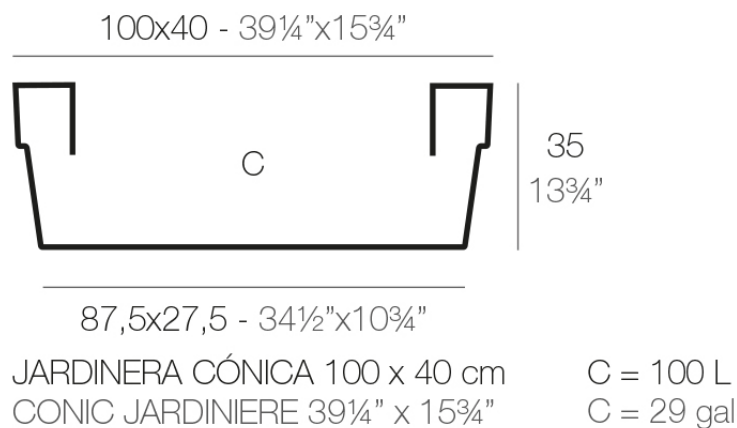

### Descripción

Macetero fabricado con resina de polietileno mediante moldeo rotacional con doble pared. 100% Reciclable. Apto para exterior e interior. Disponible en varios acabados.

Peso: 3.5 Kg