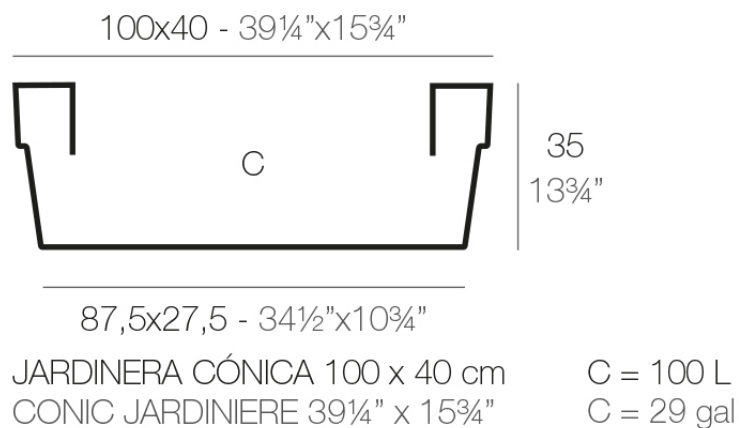

Info

Descripción

Macetero fabricado con resina de polietileno mediante moldeo rotacional con doble pared. 100% Reciclable. Apto para exterior e interior. Disponible en varios acabados.

Peso: 3.5 Kg

Acabados