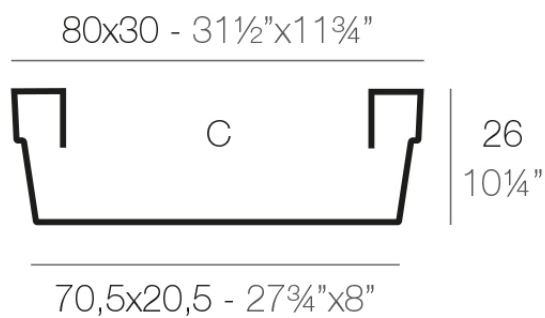

### Descripción

Macetero fabricado con resina de polietileno mediante moldeo rotacional con doble pared. 100% Reciclable. Apto para exterior e interior. Disponible en varios acabados.

Peso: 1.95 Kg

JARDINERA CÓNICA 80 x 30 cm

CONIC JARDINIÈRE 31½" x 11¾"

C = 50 L

C = 13 gal