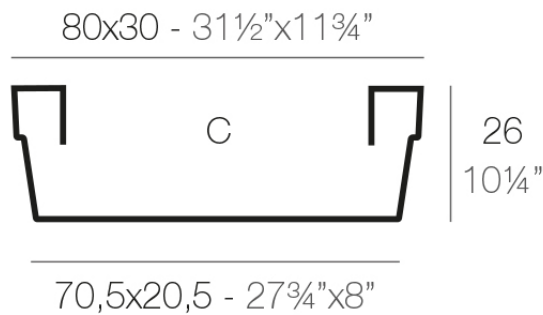

Info

Descripción

Macetero fabricado con resina de polietileno mediante moldeo rotacional con doble pared. 100% Reciclable. Apto para exterior e interior. Disponible en varios acabados.

Peso: 1.95 Kg

JARDINERA CÓNICA 80 x 30 cm

CONIC JARDINIÈRE 31½" x 11¾"

C = 50 L

C = 13 gal

Acabados

acabados

SIMPLE

Ref. 41730

orange