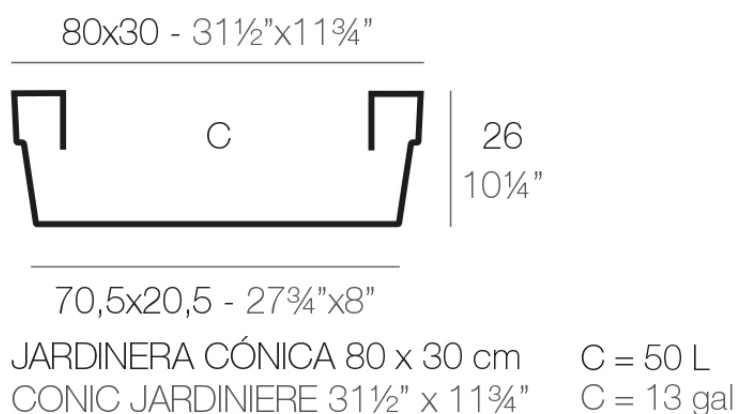

Info

Descripción

Macetero fabricado con resina de polietileno mediante moldeo rotacional con doble pared. 100% Reciclable. Apto para exterior e interior. Disponible en varios acabados.

Peso: 1.95 Kg

Acabados