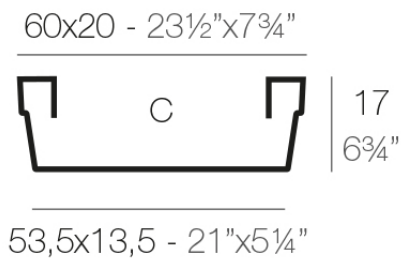

Info

Descripción

Macetero fabricado con resina de polietileno mediante moldeo rotacional con doble pared. 100% Reciclable. Apto para exterior e interior. Disponible en varios acabados.

Peso: 0.35 Kg

JARDINERA CÓNICA 60 x 20 cm
CONIC JARDINIÈRE 23½" x 7¾"