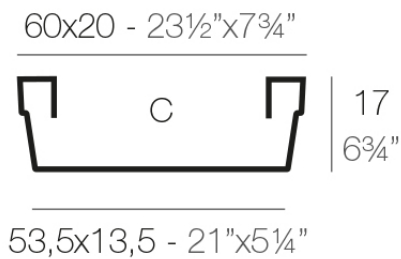

### Descripción

Macetero fabricado con resina de polietileno mediante moldeo rotacional con doble pared. 100% Reciclable. Apto para exterior e interior. Disponible en varios acabados.

Peso: 0.35 Kg

JARDINERA CÓNICA 60 x 20 cm  
CONIC JARDINIÈRE 23½" x 7¾"