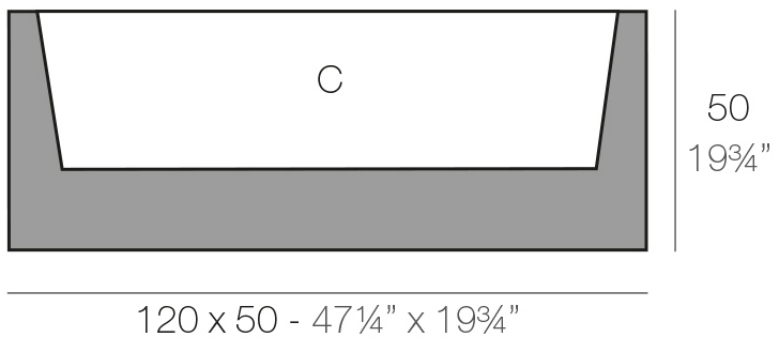

Info

Descripción

Macetero fabricado con resina de polietileno mediante moldeo rotacional. 100% Reciclable. Apto para exterior e interior. Disponible en varios acabados.

Peso: 15 Kg

JARDINERA 120 x 50 cm C = 140 L 38 x 38 cm
JARDINIÈRE 47¹/₄" x 19³/₄" C = 37 gal 15" x 15"