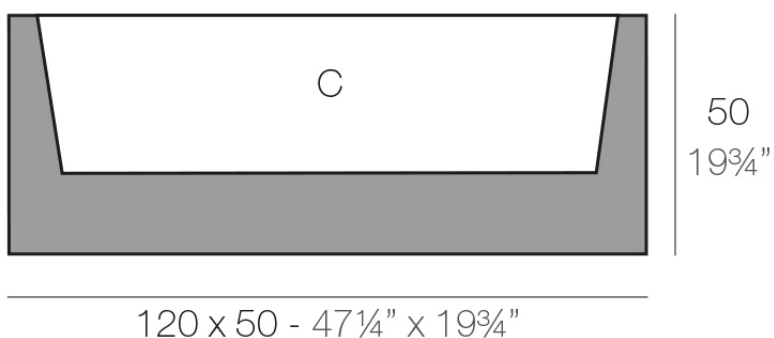

### Descripción

Macetero fabricado con resina de polietileno mediante moldeo rotacional. 100% Reciclable. Apto para exterior e interior. Disponible en varios acabados.

Peso: 15 Kg

JARDINERA 120 x 50 cm      C = 140 L 38 x 38 cm  
JARDINIÈRE 47 1/4" x 19 3/4"      C = 37 gal 15" x 15"