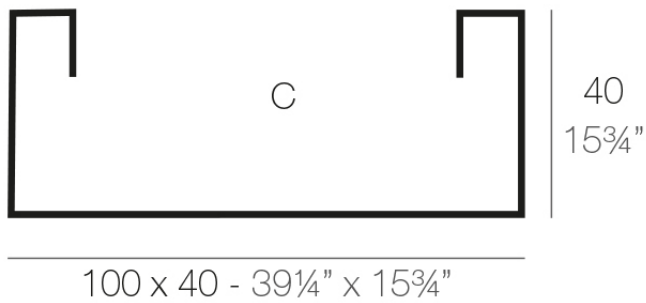

Info

Descripción

Macetero fabricado con resina de polietileno mediante moldeo rotacional con doble pared. 100% Reciclable. Apto para exterior e interior. Disponible en varios acabados.

Peso: 9 Kg

JARDINERA 100 x 40 cm

JARDINIÈRE 39 1/4" x 15 3/4"

C = 160 L x 40 cm

C = 42 1/2 gal 1/2" x 15 3/4"

Acabados

acabados

SIMPLE

Ref. 41640

white 2001