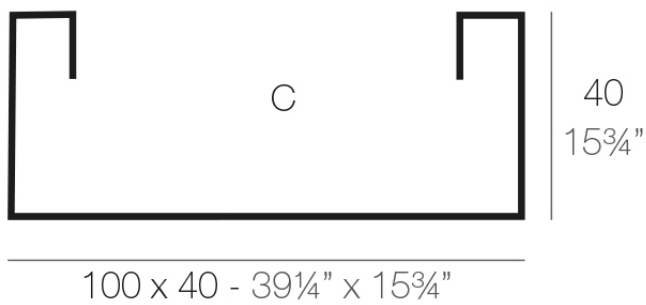

Info

Descripción

Macetero fabricado con resina de polietileno mediante moldeo rotacional con doble pared. 100% Reciclable. Apto para exterior e interior. Disponible en varios acabados.

Peso: 9 Kg

JARDINERA 100 x 40 cm