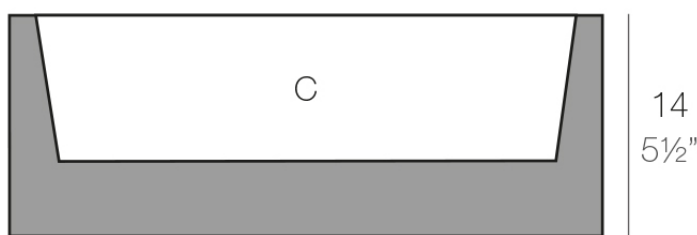

Jardinera 14x34x14

Info

Descripción

Macetero fabricado con resina de polietileno mediante moldeo rotacional con doble pared. 100% Reciclable. Apto para exterior e interior. Disponible en varios acabados.

Peso: 0.95 Kg

34x14 - 13½"x5½"

JARDINERA Nano 34 x 14 x 14 cm

JARDINIERE Nano 13½" x 5½" x 5½"

C = 2,5 L

C = ¾ gal

Acabados

acabados