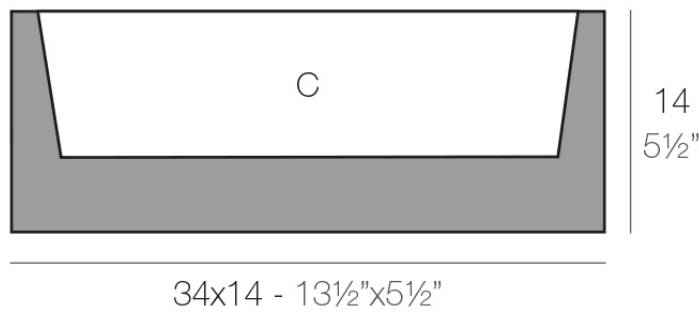

Jardinera 14x34x14

Info

Descripción

Macetero fabricado con resina de polietileno mediante moldeo rotacional con doble pared. 100% Reciclable. Apto para exterior e interior. Disponible en varios acabados.

Peso: 0.95 Kg

JARDINERA Nano 34 x 14 x 14 cm
JARDINIERE Nano 13½" x 5½" x 5½"

C = 2,5 L
C = ¾ gal

Acabados

acabados

BASIC

Ref. 41614A

white 2001