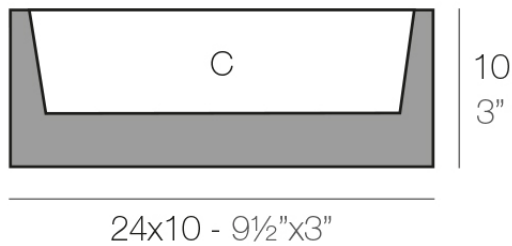

Jardinera 10x24x10

Info

Descripción

Macetero fabricado con resina de polietileno mediante moldeo rotacional con doble pared. 100% Reciclable. Apto para exterior e interior. Disponible en varios acabados.

Peso: 0.4 Kg

JARDINERA Nano 24 x 10 x 10 cm
JARDINIERE Nano 9 1/2" x 3" x 3"

C = 1 L
C = 1/2 gal

Acabados

acabados

BASIC

Ref. 41610A

white 2001