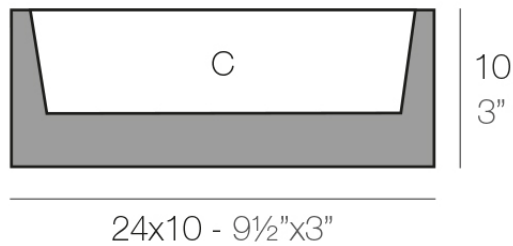

Jardinera 10x24x10

Info

Descripción

Macetero fabricado con resina de polietileno mediante moldeo rotacional con doble pared. 100% Reciclable. Apto para exterior e interior. Disponible en varios acabados.

Peso: 0.4 Kg

JARDINERA Nano 24 x 10 x 10 cm
JARDINIÈRE Nano 9½" x 3" x 3"

C = 1 L
C = ½ gal

Acabados

acabados

BASIC

Ref. 41610A

notte blue