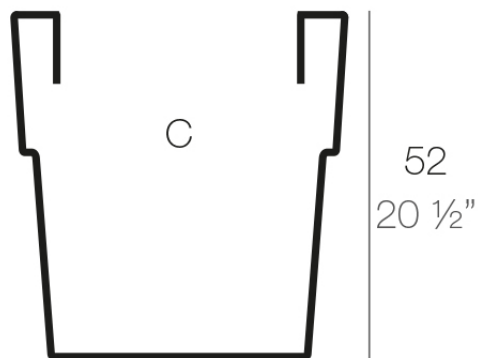

Vaso cuadrado 60x60x62

La más amplia colección de macetas de interior y exterior diseñada por Studio Vondom. Diseños atemporales y minimalistas que permiten crear ambientes únicos y originales para hogares, restaurantes y cualquier espacio.

Info

Description

Macetero fabricado con resina de polietileno mediante moldeo rotacional con doble pared. 100% Reciclable. Apto para exterior e interior. Disponible en varios acabados.

Weight: 3.5 Kg

60x60 - 23½"x23½"

40,5x40,5 - 16"x16"

VASO CUADRADO 60 cm
SQUARE VASO 23½"

C = 140 L
C = 37 gal

Finishes

acabados

SIMPLE

Ref. 41560

white 2001