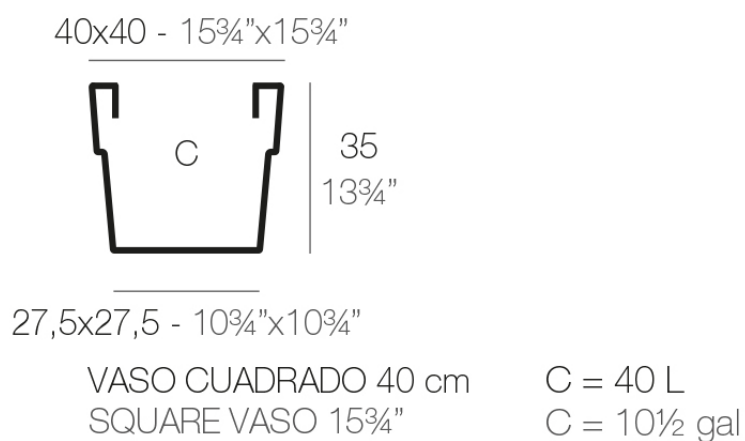

Info

Descripción

Macetero fabricado con resina de polietileno mediante moldeo rotacional con doble pared. 100% Reciclable. Apto para exterior e interior. Disponible en varios acabados.

Peso: 0.58 Kg

Acabados