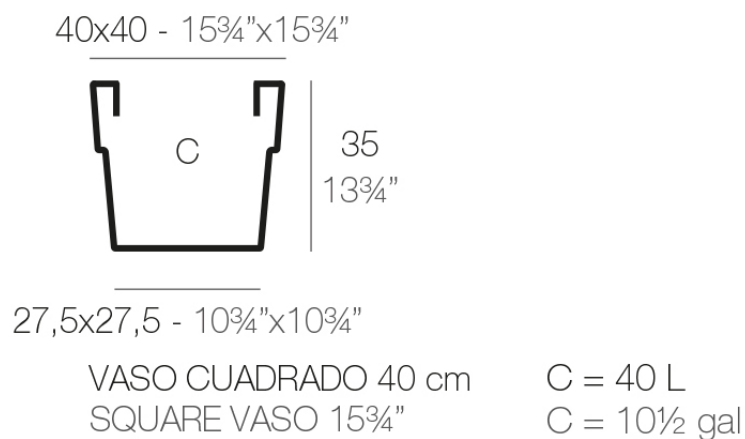

Info

Description

Macetero fabricado con resina de polietileno mediante moldeo rotacional con doble pared. 100% Reciclable. Apto para exterior e interior. Disponible en varios acabados.

Weight: 0.58 Kg