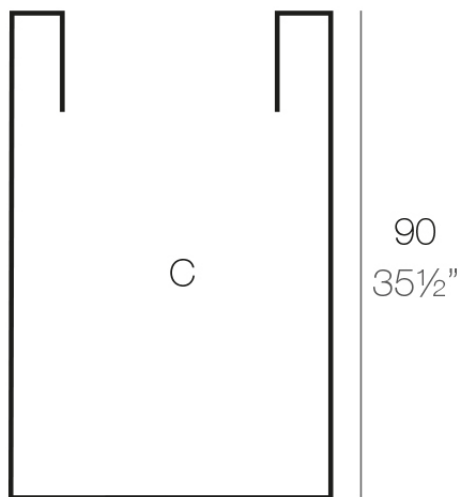

Info

Descripción

Macetero fabricado con resina de polietileno mediante moldeo rotacional con doble pared. 100% Reciclable. Apto para exterior e interior. Disponible en varios acabados.

Peso: 13 Kg

60x60 - 23 1/2"x23 1/2"

CUBO ALTO 60 x 90 cm

HIGH CONE 23 1/2" X 35 1/2"

C = 320 L x 90 cm

C = 84 1/2 gal x 35 1/2"

Acabados

acabados

SIMPLE

Ref. 41460