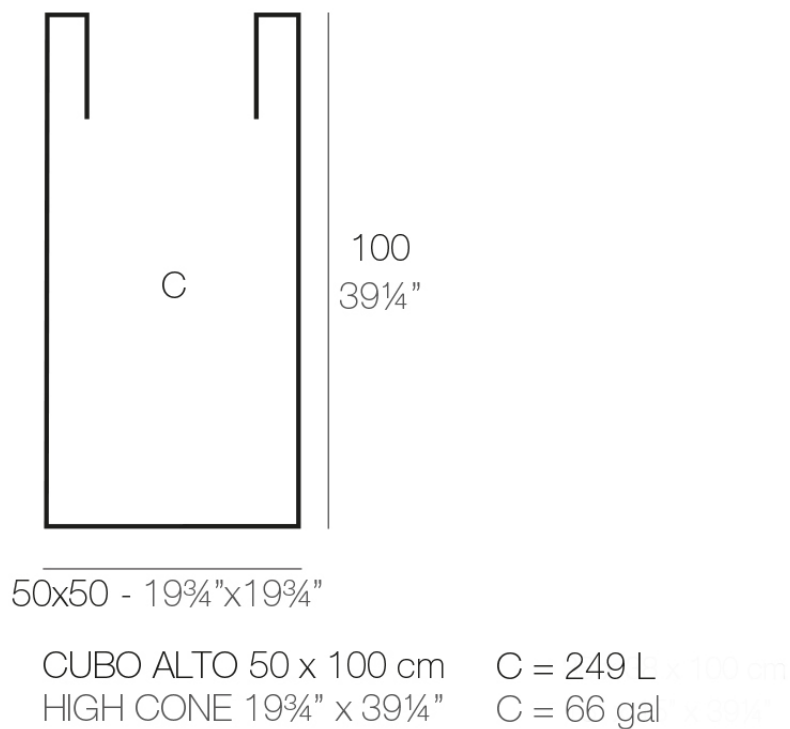

Info

Description

Macetero fabricado con resina de polietileno mediante moldeo rotacional con doble pared. 100% Reciclable. Apto para exterior e interior. Disponible en varios acabados.

Weight: 14 Kg

Finishes