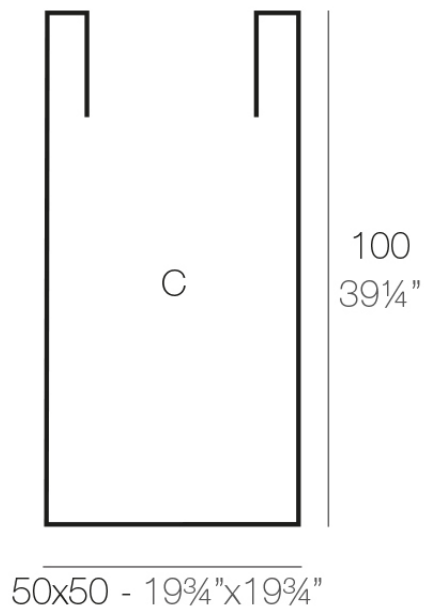

Info

Descripción

Macetero fabricado con resina de polietileno mediante moldeo rotacional con doble pared. 100% Reciclable. Apto para exterior e interior. Disponible en varios acabados.

Peso: 14 Kg

CUBO ALTO 50 x 100 cm
HIGH CONE 19 3/4" x 39 1/4"

C = 249 L x 100 cm
C = 66 gal x 39 1/4"

Acabados

acabados

SIMPLE

Ref. 41451

green

purjai red

orange