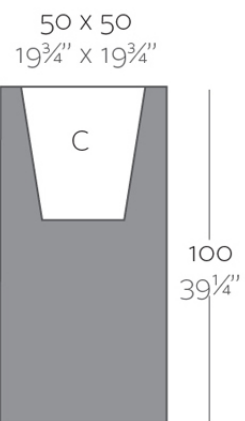

Info

Description

Macetero fabricado con resina de polietileno mediante moldeo rotacional con doble pared. 100% Reciclable. Apto para exterior e interior. Disponible en varios acabados.

Weight: 9.7 Kg

CUBO ALTO 50 x 75 cm
HIGH CONE 19¾" X 29½"

C = 184 L 75 cm
C = 48½ gal 19¾" X 29½"

High Cube 100
Cubo Alto 100

Finishes

acabados

SIMPLE

Ref. 41450

white 2001

ecru 2003