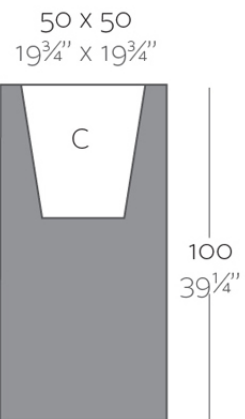

Info

Descripción

Macetero fabricado con resina de polietileno mediante moldeo rotacional con doble pared. 100% Reciclable. Apto para exterior e interior. Disponible en varios acabados.

Peso: 9.7 Kg

CUBO ALTO 50 x 75 cm
HIGH CONE 19¾" X 29½"

C = 184 L 75 cm
C = 48½ gal 19¾" X 29½"

High Cube 100
Cubo Alto 100

Acabados

acabados

SIMPLE

Ref. 41450

notte blue

crema