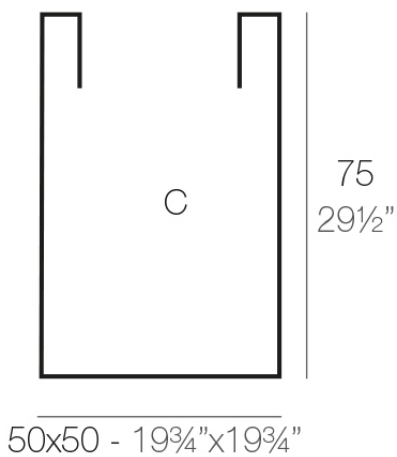

Info

Description

Macetero fabricado con resina de polietileno mediante moldeo rotacional con doble pared. 100% Reciclable. Apto para exterior e interior. Disponible en varios acabados.

Weight: 9.7 Kg

CUBO ALTO 50 x 75 cm
HIGH CONE 19¾" X 29½"

C = 184 L 75 cm
C = 48½ gal 19¾" X 29½"

High Cube 100
Cubo Alto 100

Finishes

acabados

SIMPLE

Ref. 41450

white 2001

ecru 2003