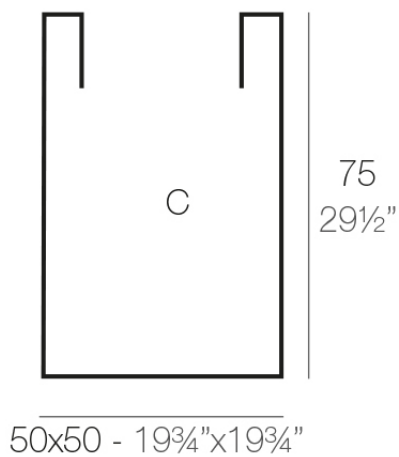

Info

Descripción

Macetero fabricado con resina de polietileno mediante moldeo rotacional con doble pared. 100% Reciclable. Apto para exterior e interior. Disponible en varios acabados.

Peso: 9.7 Kg

CUBO ALTO 50 x 75 cm
HIGH CONE 19¾" X 29½"

C = 184 L 75 cm
C = 48½ gal 19¾" X 29½"

High Cube 100
Cubo Alto 100

Acabados

acabados

SIMPLE

Ref. 41450

notte blue

crema