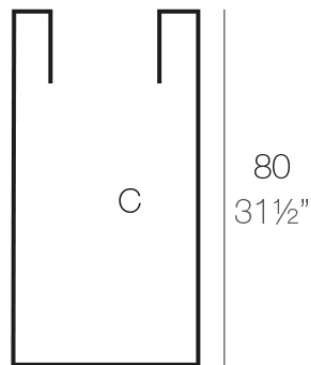

Info

Descripción

Macetero fabricado con resina de polietileno mediante moldeo rotacional con doble pared. 100% Reciclable. Apto para exterior e interior. Disponible en varios acabados.

Peso: 9 Kg

40x40 - 15³/₄"x15³/₄"

CUBO ALTO 40 x 80 cm
HIGH CONE 15³/₄" X 31¹/₂"

C = 127 L 80 cm
C = 33¹/₂ gal 31¹/₂"

Acabados

acabados

SIMPLE

Ref. 41441

orange

notte blue