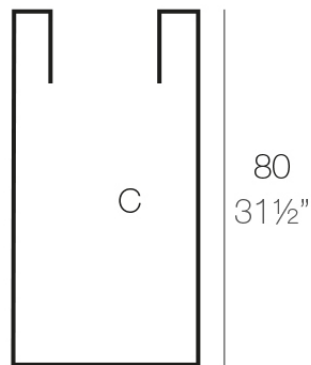

Info

Description

Macetero fabricado con resina de polietileno mediante moldeo rotacional con doble pared. 100% Reciclable. Apto para exterior e interior. Disponible en varios acabados.

Weight: 9 Kg

40x40 - 15³/₄"x15³/₄"

CUBO ALTO 40 x 80 cm
HIGH CONE 15³/₄" X 31¹/₂"

C = 127 L 80 cm
C = 33¹/₂ gal x 31¹/₂"

Finishes

acabados

SIMPLE

Ref. 41441

white 2001

ecru 2003