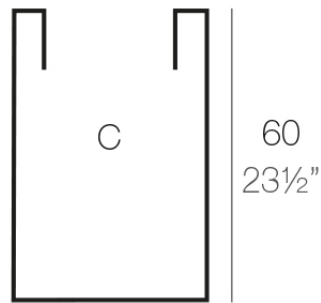

Info

Descripción

Macetero fabricado con resina de polietileno mediante moldeo rotacional con doble pared. 100% Reciclable. Apto para exterior e interior. Disponible en varios acabados.

Peso: 5.7 Kg

40x40 - 15¾"x15¾"

CUBO ALTO 40 x 60 cm C = 94 L (1 x 60 cm)
HIGH CONE 15¾" X 23½" C = 25 gal (1 1/2 x 23 1/2")

Acabados

acabados

SIMPLE

Ref. 41440

crema

green

purjai red