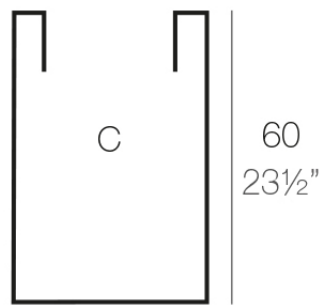

Info

Description

Macetero fabricado con resina de polietileno mediante moldeo rotacional con doble pared. 100% Reciclable. Apto para exterior e interior. Disponible en varios acabados.

Weight: 5.7 Kg

40x40 - 15¾"x15¾"

CUBO ALTO 40 x 60 cm C = 94 L (1 x 60 cm)
HIGH CONE 15¾" X 23½" C = 25 gal (1 1/2 x 23 1/2")

Finishes

acabados

SIMPLE

Ref. 41440

white 2001

ecru 2003

tortora 2004