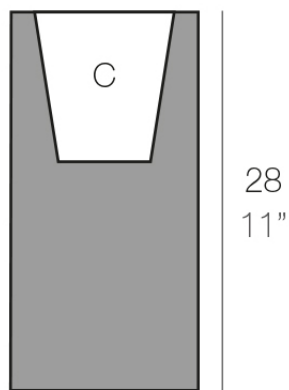

Cubo alto 14x14x28

Info

Description

Macetero fabricado con resina de polietileno mediante moldeo rotacional con doble pared. 100% Reciclable. Apto para exterior e interior. Disponible en varios acabados.

Weight: 0.85 Kg

14x14 - 5½"x5½"

CUBO ALTO Nano 14x14x28 cm
HIGH CUBE Nano 5½"x5½"x11"

C = 3 L
C = 1 gal

Finishes

acabados

BASIC

Ref. 41414A