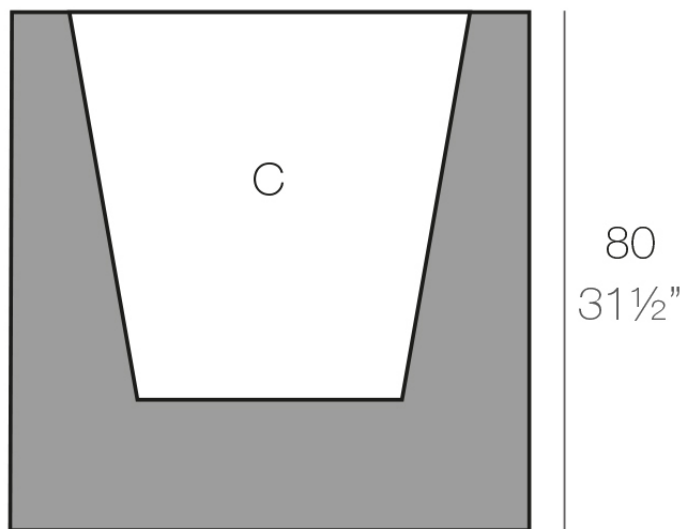

Info

Descripción

Macetero fabricado con resina de polietileno mediante moldeo rotacional con doble pared. 100% Reciclable. Apto para exterior e interior. Disponible en varios acabados.

Peso: 23 Kg

80x80 - 31 1/2"x31 1/2"

CUBO 80cm	C = 200 L 41 x 62 cm
CUBE 31 1/2"	C = 53 gal 25 1/2" x 24 1/2"

Acabados

acabados

BASIC

Ref. 41380A

white 2001

ecru 2003

tortora 2004