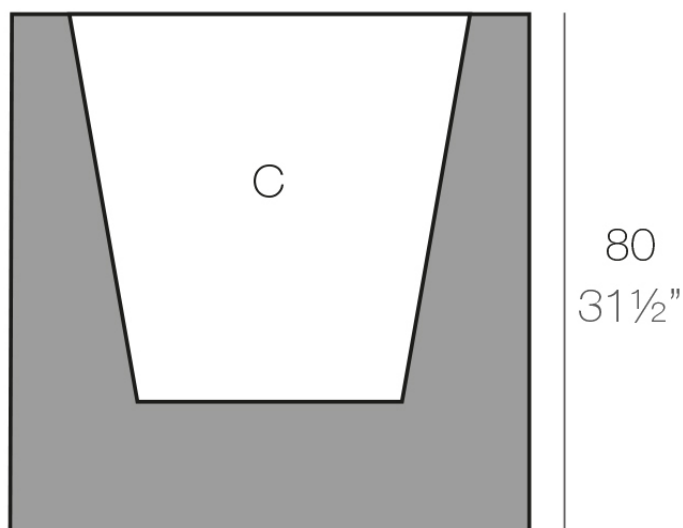

Info

Descripción

Macetero fabricado con resina de polietileno mediante moldeo rotacional con doble pared. 100% Reciclable. Apto para exterior e interior. Disponible en varios acabados.

Peso: 23 Kg

80x80 - 31 1/2"x31 1/2"

CUBO 80cm	C = 200 L 41" x 62 cm
CUBE 31 1/2"	C = 53 gal 25 1/2" x 24 1/2"

Acabados

acabados

BASIC

Ref. 41380A

orange

notte blue

crema