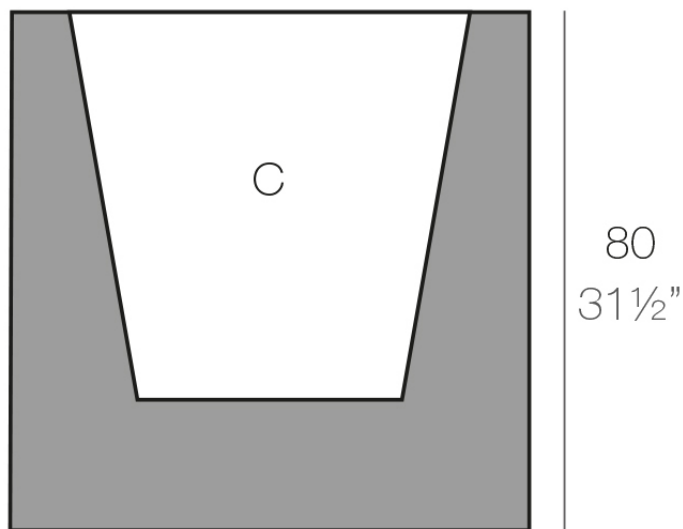

Info

Description

Macetero fabricado con resina de polietileno mediante moldeo rotacional con doble pared. 100% Reciclable. Apto para exterior e interior. Disponible en varios acabados.

Weight: 23 Kg

80x80 - 31 1/2"x31 1/2"

CUBO 80cm	C = 200 L 41" x 62 cm
CUBE 31 1/2"	C = 53 gal 25 1/2" x 24 1/2"

Finishes

acabados

BASIC

Ref. 41380A

white 2001

ecru 2003

tortora 2004