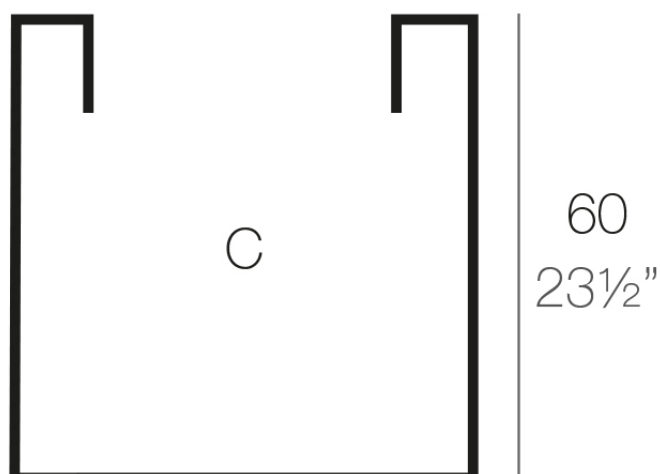

Info

Descripción

Macetero fabricado con resina de polietileno mediante moldeo rotacional con doble pared. 100% Reciclable. Apto para exterior e interior. Disponible en varios acabados.

Peso: 10.5 Kg

60x60 - 23 1/2"x23 1/2"