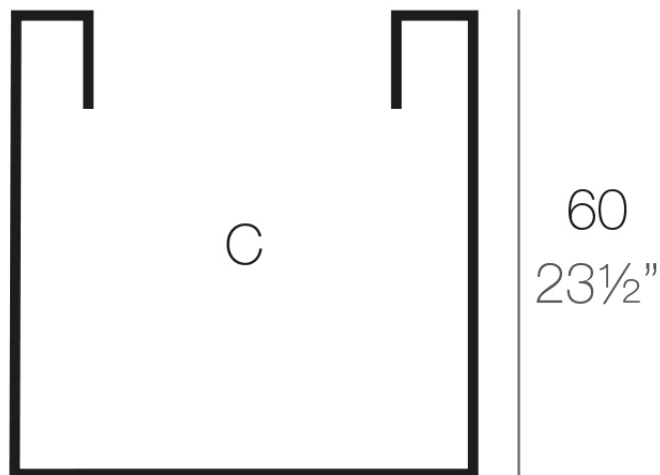

Info

Description

Macetero fabricado con resina de polietileno mediante moldeo rotacional con doble pared. 100% Reciclable. Apto para exterior e interior. Disponible en varios acabados.

Weight: 10.5 Kg

60x60 - 23 1/2"x23 1/2"

CUBO 60cm C = 212 L 9 cm
CUBE 23 1/2" C = 56 gal 8"

Finishes

acabados

SIMPLE

Ref. 41360

white 2001

ecru 2003

tortora 2004