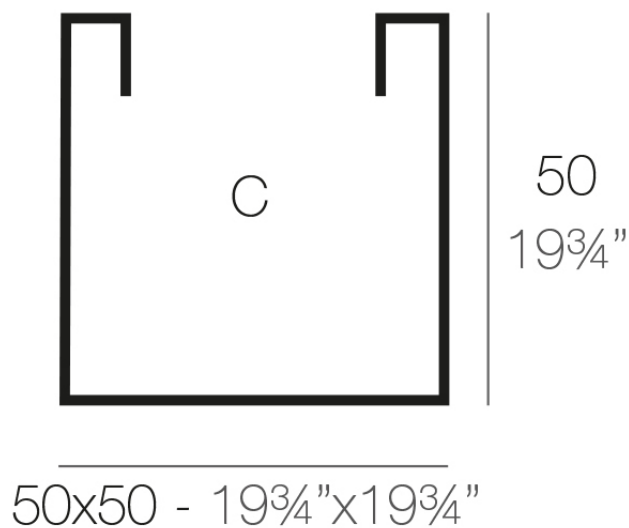

Info

Description

Macetero fabricado con resina de polietileno mediante moldeo rotacional con doble pared. 100% Reciclable. Apto para exterior e interior. Disponible en varios acabados.

Weight: 7.5 Kg

CUBO 50cm

C = 125 L cm

CUBE 19 3/4"

C = 33 gal 19 3/4"

Finishes

acabados

SIMPLE

Ref. 41350

white 2001