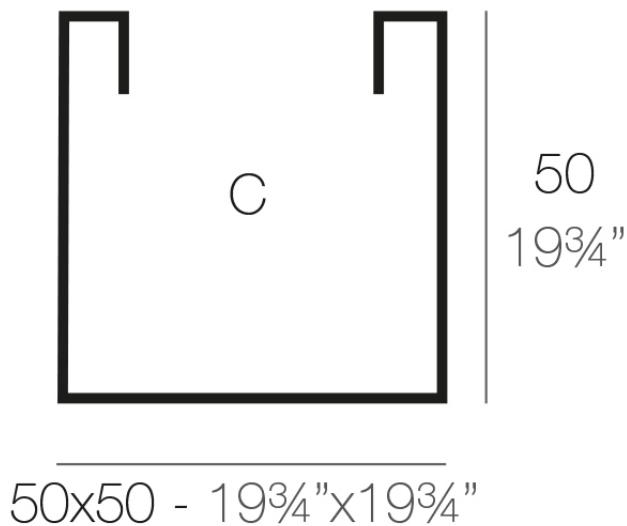

### Descripción

Macetero fabricado con resina de polietileno mediante moldeo rotacional con doble pared. 100% Reciclable. Apto para exterior e interior. Disponible en varios acabados.

Peso: 7.5 Kg

CUBO 50cm

C = 125 L cm

CUBE 19 3/4"

C = 33 gal 19 3/4"