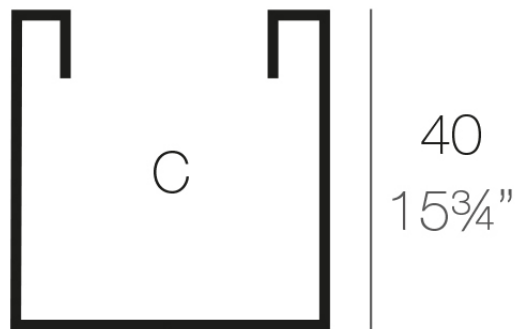

Info

Description

Macetero fabricado con resina de polietileno mediante moldeo rotacional con doble pared. 100% Reciclable. Apto para exterior e interior. Disponible en varios acabados.

Weight: 4 Kg

40x40 - 15³/₄"x15³/₄"

CUBO 40cm   C = 62 L 10 cm
CUBE 15³/₄"   C = 16¹/₂ gal 3³/₄"