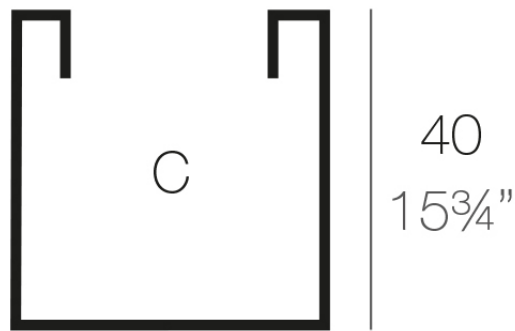

Info

Descripción

Macetero fabricado con resina de polietileno mediante moldeo rotacional con doble pared. 100% Reciclable. Apto para exterior e interior. Disponible en varios acabados.

Peso: 4 Kg

40x40 - 15³/₄"x15³/₄"

CUBO 40cm C = 62 L 10 cm
CUBE 15³/₄" C = 16¹/₂ gal 3³/₄"

Acabados

acabados

SIMPLE

Ref. 41340

white 2001

ecru 2003

tortora 2004