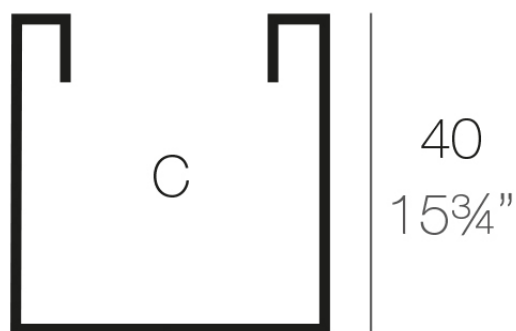

### Descripción

Macetero fabricado con resina de polietileno mediante moldeo rotacional con doble pared. 100% Reciclable. Apto para exterior e interior. Disponible en varios acabados.

Peso: 4 Kg

40x40 - 15<sup>3</sup>/<sub>4</sub>"x15<sup>3</sup>/<sub>4</sub>"