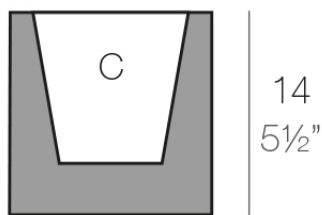

Cubo 14x14x14

Info

Descripción

Macetero fabricado con resina de polietileno mediante moldeo rotacional con doble pared. 100% Reciclable. Apto para exterior e interior. Disponible en varios acabados.

Peso: 0.45 Kg

14x14 - 5½"x5½"

CUBO Nano 14 x 14 x 14 cm

CUBO Nano 5½" x 5½" x 5½"

C = 1 L

C = ½ gal

Acabados

acabados

BASIC