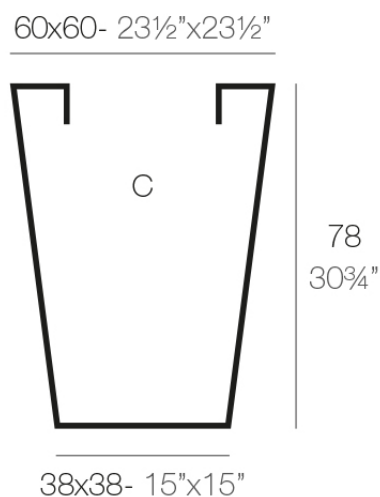

Cono cuadrado alto 60x60x78

La más amplia colección de macetas de interior y exterior diseñada por Studio Vondom. Diseños atemporales y minimalistas que permiten crear ambientes únicos y originales para hogares, restaurantes y cualquier espacio.

Info

Descripción

Macetero fabricado con resina de polietileno mediante moldeo rotacional con doble pared. 100% Reciclable. Apto para exterior e interior. Disponible en varios acabados.

Peso: 5.25 Kg

CONO CUADRADO ALTO 60 x 78 cm
HIGH SQUARE CONE 23½" x 30¾"

C = 190 L
C = 50 gal

Acabados

acabados

SIMPLE

Ref. 41260

white 2001

ecru 2003

tortora 2004