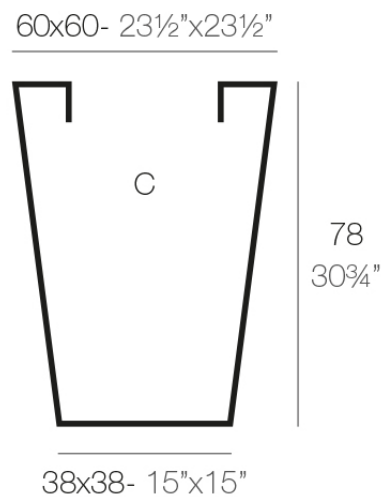

## Cono cuadrado alto 60x60x78

La más amplia colección de macetas de interior y exterior diseñada por Studio Vondom. Diseños atemporales y minimalistas que permiten crear ambientes únicos y originales para hogares, restaurantes y cualquier espacio.

### Descripción

Macetero fabricado con resina de polietileno mediante moldeo rotacional con doble pared. 100% Reciclable. Apto para exterior e interior. Disponible en varios acabados.

Peso: 5.25 Kg

CONO CUADRADO ALTO 60 x 78 cm  
HIGH SQUARE CONE 23½" x 30¾"

C = 190 L  
C = 50 gal