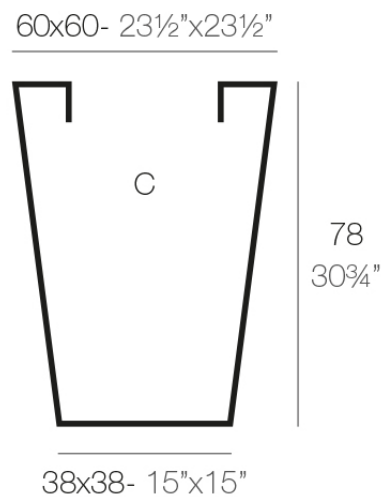

Cono cuadrado alto 60x60x78

La más amplia colección de macetas de interior y exterior diseñada por Studio Vondom. Diseños atemporales y minimalistas que permiten crear ambientes únicos y originales para hogares, restaurantes y cualquier espacio.

Info

Descripción

Macetero fabricado con resina de polietileno mediante moldeo rotacional con doble pared. 100% Reciclable. Apto para exterior e interior. Disponible en varios acabados.

Peso: 5.25 Kg

CONO CUADRADO ALTO 60 x 78 cm
HIGH SQUARE CONE 23½" x 30¾"

C = 190 L
C = 50 gal

Acabados

acabados

SIMPLE

Ref. 41260

white 2001

ecru 2003

tortora 2004