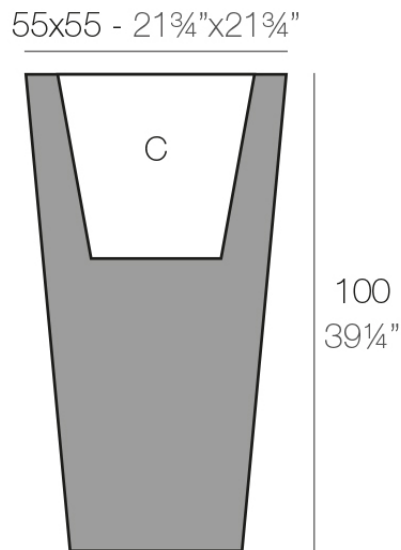

## Cono cuadrado alto 55x55x100

La más amplia colección de macetas de interior y exterior diseñada por Studio Vondom. Diseños atemporales y minimalistas que permiten crear ambientes únicos y originales para hogares, restaurantes y cualquier espacio.

### Descripción

Macetero fabricado con resina de polietileno mediante moldeo rotacional con doble pared. 100% Reciclable. Apto para exterior e interior. Disponible en varios acabados.

Peso: 10.5 Kg

34x34 - 13<sup>1</sup>/<sub>2</sub>"x13<sup>1</sup>/<sub>2</sub>"

CONO CUADRADO ALTO 55 cm  
SQUARE HIGH CONE 21<sup>3</sup>/<sub>4</sub>"

C = 60 L  
C = 15<sup>3</sup>/<sub>4</sub> gal