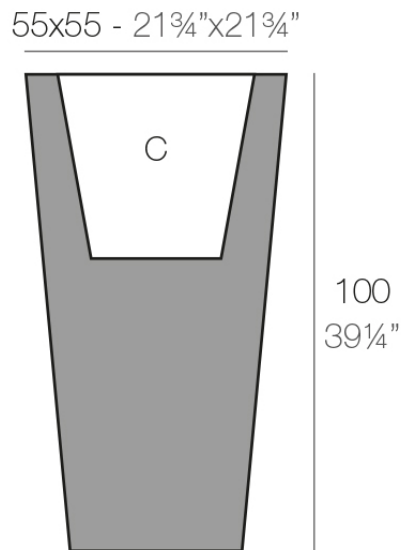

Cono cuadrado alto 55x55x100

La más amplia colección de macetas de interior y exterior diseñada por Studio Vondom. Diseños atemporales y minimalistas que permiten crear ambientes únicos y originales para hogares, restaurantes y cualquier espacio.

Info

Descripción

Macetero fabricado con resina de polietileno mediante moldeo rotacional con doble pared. 100% Reciclable. Apto para exterior e interior. Disponible en varios acabados.

Peso: 10.5 Kg

34x34 - 13¹/₂"x13¹/₂"

CONO CUADRADO ALTO 55 cm
SQUARE HIGH CONE 21³/₄"

C = 60 L
C = 15³/₄ gal

Acabados

acabados

BASIC

Ref. 41255A

white 2001

ecru 2003