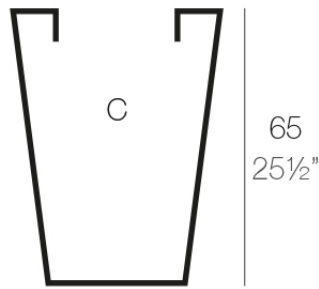

Cono cuadrado alto 50x50x65

La más amplia colección de macetas de interior y exterior diseñada por Studio Vondom. Diseños atemporales y minimalistas que permiten crear ambientes únicos y originales para hogares, restaurantes y cualquier espacio.

Info

Descripción

Macetero fabricado con resina de polietileno mediante moldeo rotacional con doble pared. 100% Reciclable. Apto para exterior e interior. Disponible en varios acabados.

Peso: 3.3 Kg

50x50- 19¼"x19¼"

32x32 - 12½"x12½"

CONO CUADRADO ALTO 50 x 65 cm
HIGH SQUARE CONE 19¼" x 25½"

C = 110 L
C = 29 gal

Acabados

acabados

SIMPLE

Ref. 41250

white 2001