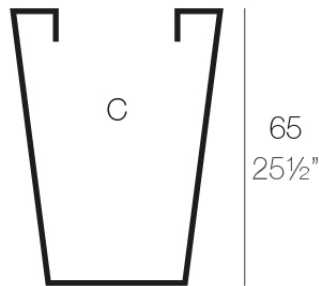

### Descripción

Macetero fabricado con resina de polietileno mediante moldeo rotacional con doble pared. 100% Reciclable. Apto para exterior e interior. Disponible en varios acabados.

Peso: 3.3 Kg

50x50- 19¼"x19¼"

32x32 - 12½"x12½"

CONO CUADRADO ALTO 50 x 65 cm  
HIGH SQUARE CONE 19¼" x 25½"

C = 110 L  
C = 29 gal