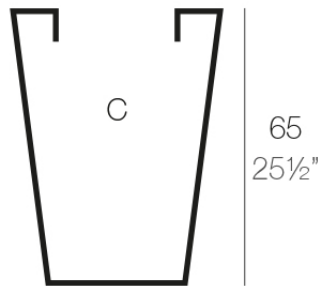

Cono cuadrado alto 50x50x65

La más amplia colección de macetas de interior y exterior diseñada por Studio Vondom. Diseños atemporales y minimalistas que permiten crear ambientes únicos y originales para hogares, restaurantes y cualquier espacio.

Info

Descripción

Macetero fabricado con resina de polietileno mediante moldeo rotacional con doble pared. 100% Reciclable. Apto para exterior e interior. Disponible en varios acabados.

Peso: 3.3 Kg

50x50- 19¼"x19¼"

32x32 - 12½"x12½"

CONO CUADRADO ALTO 50 x 65 cm
HIGH SQUARE CONE 19¼" x 25½"

C = 110 L
C = 29 gal

Acabados

acabados

SIMPLE

Ref. 41250

orange