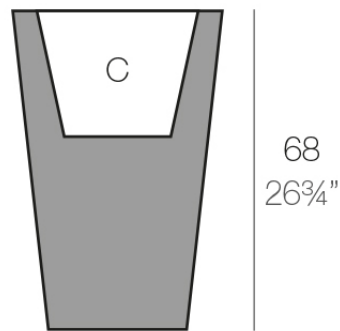

Cono cuadrado alto 45x45x68

La más amplia colección de macetas de interior y exterior diseñada por Studio Vondom. Diseños atemporales y minimalistas que permiten crear ambientes únicos y originales para hogares, restaurantes y cualquier espacio.

Info

Descripción

Macetero fabricado con resina de polietileno mediante moldeo rotacional con doble pared. 100% Reciclable. Apto para exterior e interior. Disponible en varios acabados.

Peso: 7.02 Kg

45x45 - 17³/₄"x17³/₄"

27x27 - 10³/₄"x10³/₄"

CONO CUADRADO ALTO 45 cm
SQUARE HIGH CONE 17³/₄"

C = 32 L
C = 8¹/₂ gal

Acabados

acabados

BASIC

Ref. 41245A

purjai red