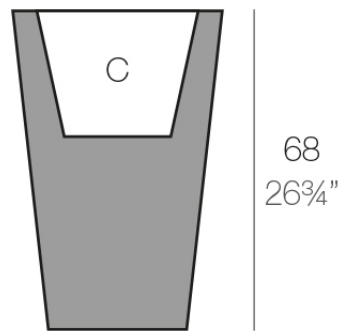

## Cono cuadrado alto 45x45x68

La más amplia colección de macetas de interior y exterior diseñada por Studio Vondom. Diseños atemporales y minimalistas que permiten crear ambientes únicos y originales para hogares, restaurantes y cualquier espacio.

### Descripción

Macetero fabricado con resina de polietileno mediante moldeo rotacional con doble pared. 100% Reciclable. Apto para exterior e interior. Disponible en varios acabados.

Peso: 7.02 Kg

45x45 - 17<sup>3</sup>/<sub>4</sub>"x17<sup>3</sup>/<sub>4</sub>"

27x27 - 10<sup>3</sup>/<sub>4</sub>"x10<sup>3</sup>/<sub>4</sub>"

CONO CUADRADO ALTO 45 cm  
SQUARE HIGH CONE 17<sup>3</sup>/<sub>4</sub>"

C = 32 L  
C = 8<sup>1</sup>/<sub>2</sub> gal