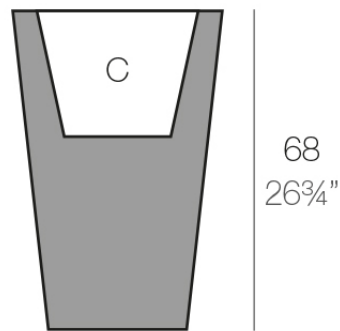

Cono cuadrado alto 45x45x68

La más amplia colección de macetas de interior y exterior diseñada por Studio Vondom. Diseños atemporales y minimalistas que permiten crear ambientes únicos y originales para hogares, restaurantes y cualquier espacio.

Info

Descripción

Macetero fabricado con resina de polietileno mediante moldeo rotacional con doble pared. 100% Reciclable. Apto para exterior e interior. Disponible en varios acabados.

Peso: 7.02 Kg

45x45 - 17³/₄"x17³/₄"

27x27 - 10³/₄"x10³/₄"

CONO CUADRADO ALTO 45 cm
SQUARE HIGH CONE 17³/₄"

C = 32 L
C = 8¹/₂ gal

Acabados

acabados

BASIC

Ref. 41245A

white 2001