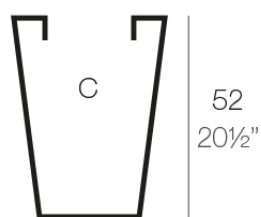

Cono cuadrado alto 40x40x52

La más amplia colección de macetas de interior y exterior diseñada por Studio Vondom. Diseños atemporales y minimalistas que permiten crear ambientes únicos y originales para hogares, restaurantes y cualquier espacio.

Info

Descripción

Macetero fabricado con resina de polietileno mediante moldeo rotacional con doble pared. 100% Reciclable. Apto para exterior e interior. Disponible en varios acabados.

Peso: 1.85 Kg

40x40- 15¾"x15¾"

25,5x25,5 - 10"x10"

CONO CUADRADO ALTO 40 x 52 cm
HIGH SQUARE CONE 15¾" x 20½"

C = 55 L
C = 14½ gal

Acabados

acabados

SIMPLE

Ref. 41240

green