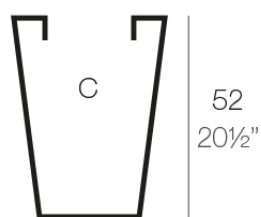

### Descripción

Macetero fabricado con resina de polietileno mediante moldeo rotacional con doble pared. 100% Reciclable. Apto para exterior e interior. Disponible en varios acabados.

Peso: 1.85 Kg

40x40- 15¾"x15¾"

25,5x25,5 - 10"x10"

CONO CUADRADO ALTO 40 x 52 cm  
HIGH SQUARE CONE 15¾" x 20½"

C = 55 L  
C = 14½ gal