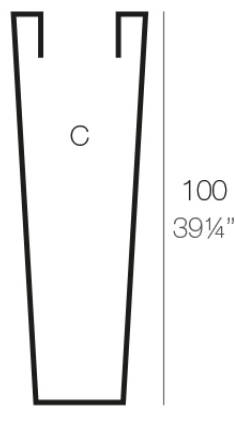

### Descripción

Macetero fabricado con resina de polietileno mediante moldeo rotacional con doble pared. 100% Reciclable. Apto para exterior e interior. Disponible en varios acabados.

Peso: 7 Kg

35x35- 13 $\frac{3}{4}$ "x13 $\frac{3}{4}$ "

23x23 - 9"x9"

CONO CUADRADO ALTO 35 x 100 cm  
HIGH SQUARE CONE 13 $\frac{3}{4}$ " x 39 $\frac{1}{4}$ "

C = 86 L

C = 22 $\frac{1}{2}$  gal