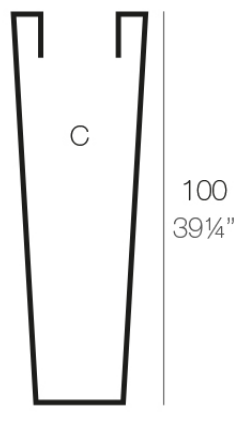

Info

Description

Macetero fabricado con resina de polietileno mediante moldeo rotacional con doble pared. 100% Reciclable. Apto para exterior e interior. Disponible en varios acabados.

Weight: 7 Kg

35x35- 13 $\frac{3}{4}$ "x13 $\frac{3}{4}$ "

23x23 - 9"x9"

CONO CUADRADO ALTO 35 x 100 cm
HIGH SQUARE CONE 13 $\frac{3}{4}$ " x 39 $\frac{1}{4}$ "

C = 86 L

C = 22 $\frac{1}{2}$ gal

Finishes

acabados

SIMPLE

Ref. 41235