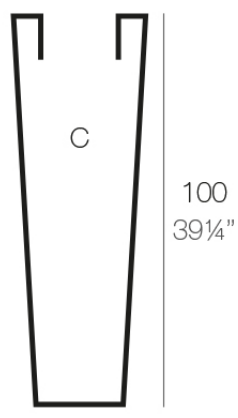

Info

Descripción

Macetero fabricado con resina de polietileno mediante moldeo rotacional con doble pared. 100% Reciclable. Apto para exterior e interior. Disponible en varios acabados.

Peso: 7 Kg

35x35- 13 $\frac{3}{4}$ "x13 $\frac{3}{4}$ "

23x23 - 9"x9"

CONO CUADRADO ALTO 35 x 100 cm
HIGH SQUARE CONE 13 $\frac{3}{4}$ " x 39 $\frac{1}{4}$ "

C = 86 L

C = 22 $\frac{1}{2}$ gal

Acabados

acabados

SIMPLE

Ref. 41235