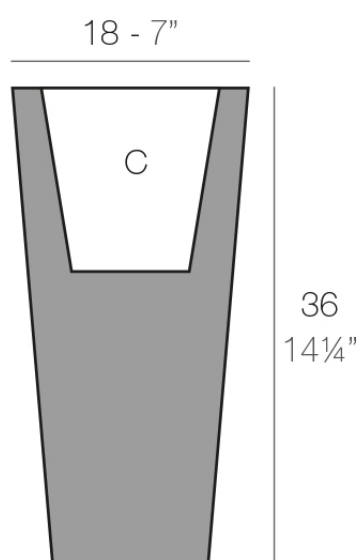

Cono cuadrado alto 18x18x36

Info

Descripción

Macetero fabricado con resina de polietileno mediante moldeo rotacional con doble pared. 100% Reciclable. Apto para exterior e interior. Disponible en varios acabados.

Peso: 1.4 Kg

CONO ALTO Nano 18 cm
HIGH CONE Nano 7"

C = 3 L
C = 1 gal

Acabados

acabados

BASIC

Ref. 41218A

white 2001