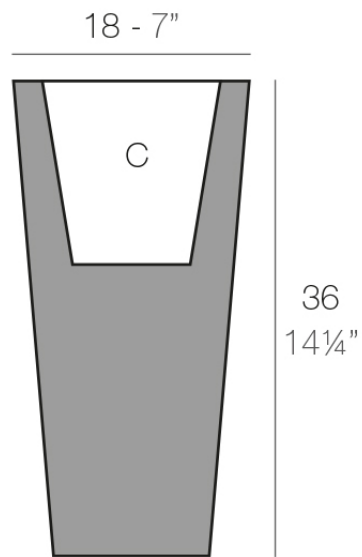

## Cono cuadrado alto 18x18x36

### Descripción

Macetero fabricado con resina de polietileno mediante moldeo rotacional con doble pared. 100% Reciclable. Apto para exterior e interior. Disponible en varios acabados.

Peso: 1.4 Kg

12,5 - 5"  
CONO ALTO Nano 18 cm  
HIGH CONE Nano 7"