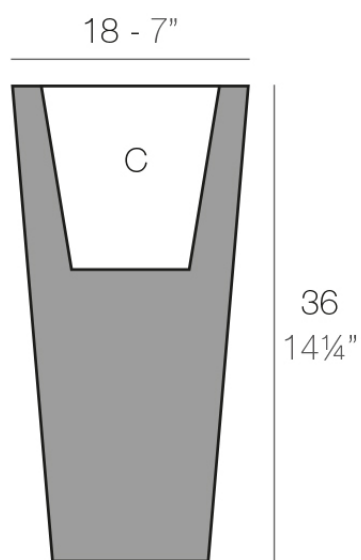

## Cono cuadrado alto 18x18x36

### Descripción

Macetero fabricado con resina de polietileno mediante moldeo rotacional con doble pared. 100% Reciclable. Apto para exterior e interior. Disponible en varios acabados.

Peso: 1.4 Kg

CONO ALTO Nano 18 cm  
HIGH CONE Nano 7"