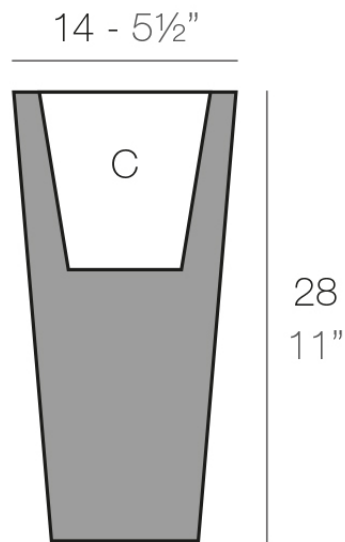

Cono cuadrado alto 14x14x28

Info

Descripción

Macetero fabricado con resina de polietileno mediante moldeo rotacional con doble pared. 100% Reciclable. Apto para exterior e interior. Disponible en varios acabados.

Peso: 0.7 Kg

CONO ALTO Nano 14 cm
HIGH CONE Nano 5 1/2"

C = 1,5 L
C = 1/2 gal

Acabados

acabados

BASIC

Ref. 41214A

white 2001